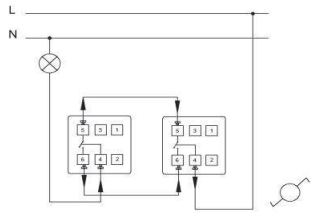

ZENA VEAVİEN

ZENA TWO WAY SWITCH

TR

- * 10 AX, 250 V~
- * Bir kutuplu, iki yollu.
- * Vida bağlantılı montaj.
- * Sıva altı montaja uygun.

EN

- * Rated voltage: 250 V~
- * Rated current: 10 AX
- * 1 gang 2 way
- * Installation with screw connection
- * For flush-mounted installation.

ÖLÇÜLER / DIMENSIONS

BAĞLANTI ŞEMASI / WIRING DIAGRAM

DEVRE ŞEMASI / CIRCUIT DIAGRAM

RENK SEÇENEKLERİ / COLOR OPTIONS

XXX-010200-209	BEYAZ	WHITE
XXX-010300-209	KREM	CREAM
XXX-011000-209	M.GRİ	METALLIC GREY
XXX-011100-209	FÜME	FUME
XXX-011400-209	TİTANYUM	TITANIUM
XXX-011610-209	AÇIK SARI	LIGHT YELLOW
XXX-011710-209	TURUNCU	ORANGE
XXX-011810-209	YEŞİL	GREEN
XXX-011910-209	TURKUAZ	TURQUOISE
XXX-012010-209	LİLA	LILAC
XXX-012110-209	LACİVERT	DARK BLUE
XXX-012210-209	BORDO	CLARET RED
XXX-012300-209	VANİLLA GRANİT	VANILLA
XXX-012400-209	OLİVE GRANİT	OLIVE
XXX-012500-209	FİLDİŞİ	IVORY
XXX-012700-209	AKÇAAĞAÇ	MAPLE
XXX-012800-209	YENİ KIRAZ	NEW CHERRY
XXX-012900-209	MAUN	MAHOGANY
XXX-060200-209	ANTİBACTERIAL	ANTİBACTERIAL