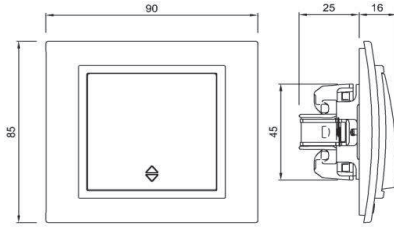

ZENA VEAVİEN

ZENA TWO WAY SWITCH

TR

- * 10 AX, 250 V~
- * Bir kutuplu, iki yollu.
- * Vida bağlantılı montaj.
- * Sıva altı montaja uygun.

EN

- * Rated voltage: 250 V~
- * Rated current: 10 AX
- * 1 gang 2 way
- * Installation with screw connection
- * For flush-mounted installation.

ÖLÇÜLER / DIMENSIONS

BAĞLANTI ŞEMASI / WIRING DIAGRAM

DEVRE ŞEMASI / CIRCUIT DIAGRAM

RENK SEÇENEKLERİ / COLOR OPTIONS

XXX-010200-209	BEYAZ	WHITE
XXX-010300-209	KREM	CREAM
XXX-011000-209	M.GRİ	METALLIC GREY
XXX-011100-209	FÜME	FUME
XXX-011400-209	TİTANYUM	TITANIUM
XXX-011610-209	AÇIK SARI	LIGHT YELLOW
XXX-011710-209	TURUNCU	ORANGE
XXX-011810-209	YEŞİL	GREEN
XXX-011910-209	TURKUAZ	TURQUOISE
XXX-012010-209	LİLA	LILAC
XXX-012110-209	LACİVERT	DARK BLUE
XXX-012210-209	BORDO	CLARET RED
XXX-012300-209	VANİLLA GRANİT	VANILLA
XXX-012400-209	OLİVE GRANİT	OLIVE
XXX-012500-209	FİLDİŞİ	IVORY
XXX-012700-209	AKÇAAĞAÇ	MAPLE
XXX-012800-209	YENİ KIRAZ	NEW CHERRY
XXX-012900-209	MAUN	MAHOGANY
XXX-060200-209	ANTİBACTERIAL	ANTİBACTERIAL