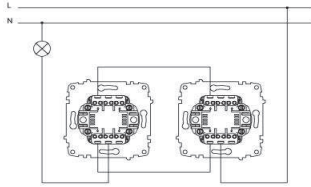

ZENA VEAVİEN

ZENA TWO WAY SWITCH

TR

- * 10 AX, 250 V~
- * Bir kutuplu, iki yollu.
- * Vida bağlantılı montaj.
- * Sıva altı montaja uygun.

EN

- * Rated voltage: 250 V~
- * Rated current: 10 AX
- * 1 gang 2 way
- * Installation with screw connection
- * For flush-mounted installation.

ÖLÇÜLER / DIMENSIONS

BAĞLANTI ŞEMASI / WIRING DIAGRAM

DEVRE ŞEMASI / CIRCUIT DIAGRAM

RENK SEÇENEKLERİ / COLOR OPTIONS

XXX-010200-209	BEYAZ	WHITE
XXX-010300-209	KREM	CREAM
XXX-011000-209	M.GRİ	METALLIC GREY
XXX-011100-209	FÜME	FUME
XXX-011400-209	TİTANYUM	TITANIUM
XXX-011610-209	AÇIK SARI	LIGHT YELLOW
XXX-011710-209	TURUNCU	ORANGE
XXX-011810-209	YEŞİL	GREEN
XXX-011910-209	TURKUAZ	TURQUOISE
XXX-012010-209	LİLA	LILAC
XXX-012110-209	LACİVERT	DARK BLUE
XXX-012210-209	BORDO	CLARET RED
XXX-012300-209	VANİLLA GRANİT	VANILLA
XXX-012400-209	OLİVE GRANİT	OLIVE
XXX-012500-209	FİLDİŞİ	IVORY
XXX-012700-209	AKÇAAĞAÇ	MAPLE
XXX-012800-209	YENİ KIRAZ	NEW CHERRY
XXX-012900-209	MAUN	MAHOGANY
XXX-060200-209	ANTİBACTERIAL	ANTİBACTERIAL