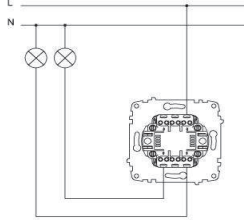

ZENA KOMÜTATÖR

ZENA DOUBLE ONE WAY SWITCH

TR

- * 10 AX, 250 V~
- * Bir kutuplu, iki yönlü.
- * Vida bağlantılı montaj.
- * Sıva altı montaja uygun.

EN

- * Rated voltage: 250 V~
- * Rated current: 10 AX
- * 1 gang 2 way
- * Installation with screw connection
- * For flush-mounted installation.

ÖLÇÜLER / DIMENSIONS

BAĞLANTI ŞEMASI / WIRING DIAGRAM

DEVRE ŞEMASI / CIRCUIT DIAGRAM

RENK SEÇENEKLERİ / COLOR OPTIONS

| | | |
|----------------|----------------|---------------|
| XXX-010200-202 | BEYAZ | WHITE |
| XXX-010300-202 | KREM | CREAM |
| XXX-011000-202 | M.GRİ | METALLIC GREY |
| XXX-011100-202 | FÜME | FUME |
| XXX-011400-202 | TİTANYUM | TITANIUM |
| XXX-011610-202 | AÇIK SARI | LIGHT YELLOW |
| XXX-011710-202 | TURUNCU | ORANGE |
| XXX-011810-202 | YEŞİL | GREEN |
| XXX-011910-202 | TURKUAZ | TURQUOISE |
| XXX-012010-202 | LİLA | LILAC |
| XXX-012110-202 | LACİVERT | DARK BLUE |
| XXX-012210-202 | BORDO | CLARET RED |
| XXX-012300-202 | VANİLLA GRANİT | VANILLA |
| XXX-012400-202 | OLİVE GRANİT | OLIVE |
| XXX-012500-202 | FİLDİŞİ | IVORY |
| XXX-012700-202 | AKÇAAĞAÇ | MAPLE |
| XXX-012800-202 | YENİ KİRAZ | NEW CHERRY |
| XXX-012900-202 | MAUN | MAHOGANY |
| XXX-060200-202 | ANTİBACTERIAL | ANTİBACTERIAL |