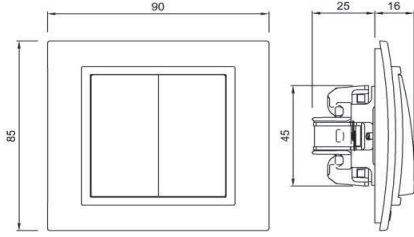

ZENA KOMÜTATÖR

ZENA DOUBLE ONE WAY SWITCH

TR

- * 10 AX, 250 V~
- * Bir kutuplu, iki yönlü.
- * Vida bağlantılı montaj.
- * Sıva altı montaja uygun.

EN

- * Rated voltage: 250 V~
- * Rated current: 10 AX
- * 1 gang 2 way
- * Installation with screw connection
- * For flush-mounted installation.

ÖLÇÜLER / DIMENSIONS

BAĞLANTI ŞEMASI / WIRING DIAGRAM

DEVRE ŞEMASI / CIRCUIT DIAGRAM

RENK SEÇENEKLERİ / COLOR OPTIONS

| | | |
|----------------|----------------|---------------|
| XXX-010200-202 | BEYAZ | WHITE |
| XXX-010300-202 | KREM | CREAM |
| XXX-011000-202 | M.GRİ | METALLIC GREY |
| XXX-011100-202 | FÜME | FUME |
| XXX-011400-202 | TİTANYUM | TITANIUM |
| XXX-011610-202 | AÇIK SARI | LIGHT YELLOW |
| XXX-011710-202 | TURUNCU | ORANGE |
| XXX-011810-202 | YEŞİL | GREEN |
| XXX-011910-202 | TURKUAZ | TURQUOISE |
| XXX-012010-202 | LİLA | LILAC |
| XXX-012110-202 | LACİVERT | DARK BLUE |
| XXX-012210-202 | BORDO | CLARET RED |
| XXX-012300-202 | VANİLLA GRANİT | VANILLA |
| XXX-012400-202 | OLİVE GRANİT | OLIVE |
| XXX-012500-202 | FİLDİŞİ | IVORY |
| XXX-012700-202 | AKÇAAĞAÇ | MAPLE |
| XXX-012800-202 | YENİ KİRAZ | NEW CHERRY |
| XXX-012900-202 | MAUN | MAHOGANY |
| XXX-060200-202 | ANTİBACTERIAL | ANTİBACTERIAL |