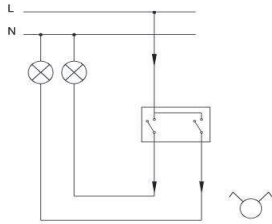

ZENA KOMÜTATÖR

ZENA DOUBLE ONE WAY SWITCH

TR

- * 10 AX, 250 V~
- * Bir kutuplu, iki yönlü.
- * Vida bağlantılı montaj.
- * Sıva altı montaja uygun.

EN

- * Rated voltage: 250 V~
- * Rated current: 10 AX
- * 1 gang 2 way
- * Installation with screw connection
- * For flush-mounted installation.

ÖLÇÜLER / DIMENSIONS

BAĞLANTI ŞEMASI / WIRING DIAGRAM

DEVRE ŞEMASI / CIRCUIT DIAGRAM

RENK SEÇENEKLERİ / COLOR OPTIONS

| | | |
|----------------|----------------|---------------|
| XXX-010200-202 | BEYAZ | WHITE |
| XXX-010300-202 | KREM | CREAM |
| XXX-011000-202 | M.GRİ | METALLIC GREY |
| XXX-011100-202 | FÜME | FUME |
| XXX-011400-202 | TİTANYUM | TITANIUM |
| XXX-011610-202 | AÇIK SARI | LIGHT YELLOW |
| XXX-011710-202 | TURUNCU | ORANGE |
| XXX-011810-202 | YEŞİL | GREEN |
| XXX-011910-202 | TURKUAZ | TURQUOISE |
| XXX-012010-202 | LİLA | LILAC |
| XXX-012110-202 | LACİVERT | DARK BLUE |
| XXX-012210-202 | BORDO | CLARET RED |
| XXX-012300-202 | VANİLLA GRANİT | VANILLA |
| XXX-012400-202 | OLİVE GRANİT | OLIVE |
| XXX-012500-202 | FİLDİŞİ | IVORY |
| XXX-012700-202 | AKÇAAĞAÇ | MAPLE |
| XXX-012800-202 | YENİ KİRAZ | NEW CHERRY |
| XXX-012900-202 | MAUN | MAHOGANY |
| XXX-060200-202 | ANTİBACTERIAL | ANTİBACTERIAL |