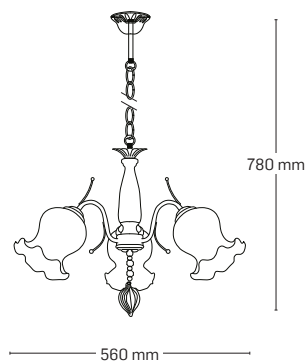

JANE

EL0038120
material: metal
culoare: alamă
abajur: sticlă albă

EL0038119
material: metal
culoare: alamă
abajur: sticlă albă

EL0038184
material: metal
culoare: alamă
abajur: sticlă albă