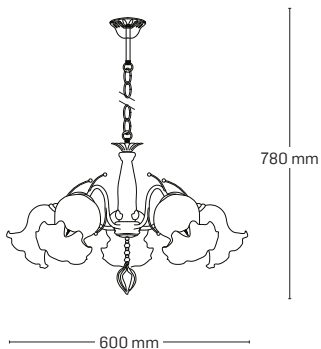

JANE

EL0038120
material: metal
culoare: alamă
abajur: sticlă albă

EL0038119
material: metal
culoare: alamă
abajur: sticlă albă

EL0038184
material: metal
culoare: alamă
abajur: sticlă albă