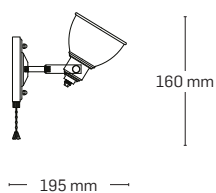

## JUNO

1x max. 60W E27

**EL0038220**  
**material:** metal  
**culoare:** alb antichizat  
**abajur:** metal alb

2x max. 60W E27

**EL0038221**  
**material:** metal  
**culoare:** alb antichizat  
**abajur:** metal alb

3x max. 60W E27

**EL0038222**  
**material:** metal  
**culoare:** alb antichizat  
**abajur:** metal alb

5x max. 60W E27

**EL0038223**  
**material:** metal  
**culoare:** alb antichizat  
**abajur:** metal alb