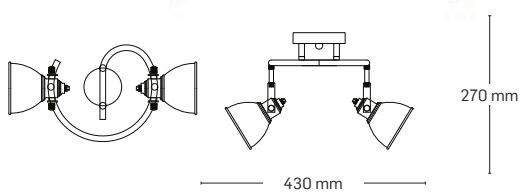

## JUNO

1x max. 60W E27

**EL0038220**  
**material:** metal  
**culoare:** alb antichizat  
**abajur:** metal alb

2x max. 60W E27

**EL0038221**  
**material:** metal  
**culoare:** alb antichizat  
**abajur:** metal alb

3x max. 60W E27

**EL0038222**  
**material:** metal  
**culoare:** alb antichizat  
**abajur:** metal alb

5x max. 60W E27

**EL0038223**  
**material:** metal  
**culoare:** alb antichizat  
**abajur:** metal alb