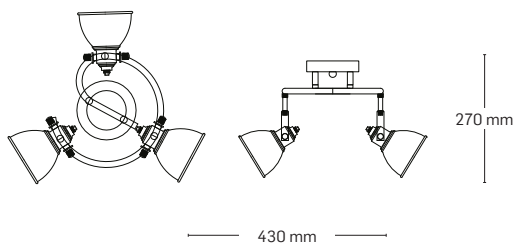

## JUNO

1x max. 60W E27

**EL0038220**  
**material:** metal  
**culoare:** alb antichizat  
**abajur:** metal alb

2x max. 60W E27

**EL0038221**  
**material:** metal  
**culoare:** alb antichizat  
**abajur:** metal alb

3x max. 60W E27

**EL0038222**  
**material:** metal  
**culoare:** alb antichizat  
**abajur:** metal alb

5x max. 60W E27

**EL0038223**  
**material:** metal  
**culoare:** alb antichizat  
**abajur:** metal alb