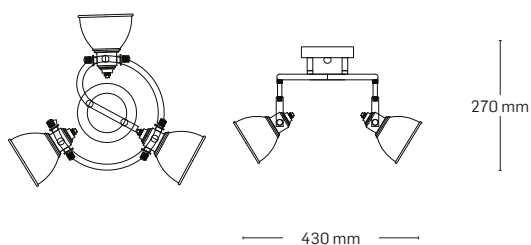

JUNO

EL0038224
material: metal
culoare: crom
abajur: metal crom

EL0038225
material: metal
culoare: crom
abajur: metal crom

EL0038226
material: metal
culoare: crom
abajur: metal crom

EL0038227
material: metal
culoare: crom
abajur: metal crom