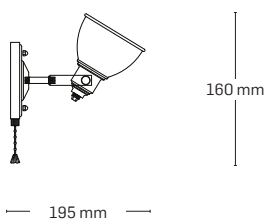

JUNO

EL0038224
material: metal
culoare: crom
abajur: metal crom

EL0038225
material: metal
culoare: crom
abajur: metal crom

EL0038226
material: metal
culoare: crom
abajur: metal crom

EL0038227
material: metal
culoare: crom
abajur: metal crom