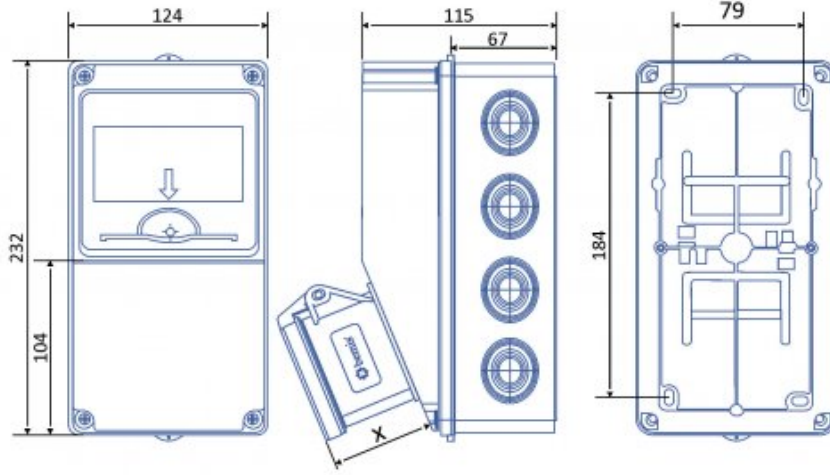

V5 Kombinasyon

- Gövde Tipi V5 Kombinasyon
- IP Sınıfı IP 44
- Ağırlık 580
- Kutu Adeti 1
- Koli Adeti 12
- Ürün Kodu BH1-2202-0000
- Ürün Kodu 2 BH1-3002-2101
- Ürün Kodu 3 BEM 70-860
- Halogen ABS Halogen Free
- Prizli/Prizsiz Prizli
- Bağlantılı/Bağlantısız Bağlantısız

	2 Adet Priz
Volt	220V-250V
Amper	16A
Hertz	-
Kutup	2P+E
Saat Yönü	

V5 Kombinasyon

IP 44 PRİZLER

Priz Yükseklik Ölçüsü (x)

	X (mm)	X (mm)
CEE Norm 3/32A Som. Priz		47
CEE Norm 4/32A Som. Priz		47
1/16A Pano Prizi	18	CEE Norm 5/32A Som. Priz 47
1/16A Mak. Priz	40	CEE Norm 3/63A Mak. Priz 92
3/25A Somunlu Priz	33	CEE Norm 4/63A Mak. Priz 92
CEE Norm 3/16A Mak. Priz	55	CEE Norm 5/63A Mak. Priz 92
CEE Norm 4/16A Mak. Priz	55	CEE Norm 24V 2-3/16A Mak. Priz 37
CEE Norm 5/16A Som. Priz	47	CEE Norm 24V 2-5/32A Mak. Priz 37

IP 67 PRİZLER

Priz Yükseklik Ölçüsü (x)

	X (mm)	X (mm)
CEE Norm 5/32A Som. Priz		60
CEE Norm 3/63A Mak. Priz		104
1/16A Mak. Priz	40	CEE Norm 4/63A Mak. Priz 104
CEE Norm 3/16A Mak. Priz	60	CEE Norm 5/63A Mak. Priz 104
CEE Norm 4/16A Mak. Priz	60	CEE Norm 4/125A Mak. Priz 122
CEE Norm 5/16A Som. Priz	52	CEE Norm 5/125A Mak. Priz 122
CEE Norm 3/32A Som. Priz	60	CEE Norm 24V 2-3/16A Mak. Priz 42
CEE Norm 4/32A Som. Priz	60	CEE Norm 24V 2-3/32A Mak. Priz 42