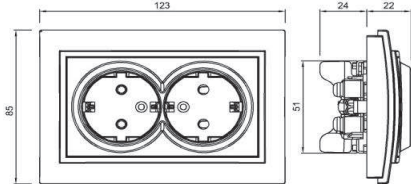

ZENA 2'Lİ SIVA ALTI TOPRAKLI PRİZ

ZENA DOUBLE SOCKET OUTLET - EARTHED

TR

- * 16 A, 250 V~
- * İki kutuplu.
- * Topraklama kontaklı.
- * Vida bağlantılı montaj.
- * Sıva altı montaja uygun.

EN

- * Rated voltage: 250 V~
- * Rated current: 16 AX
- * With Earthed.
- * Installation with screw connection
- * For flush-mounted installation.

ÖLÇÜLER / DIMENSIONS

BAĞLANTI ŞEMASI / WIRING DIAGRAM

DEVRE ŞEMASI / CIRCUIT DIAGRAM

RENK SEÇENEKLERİ / COLOR OPTIONS

XXX-010200-907	BEYAZ	WHITE
XXX-010300-907	KREM	CREAM
XXX-011000-907	M.GRİ	METALLIC GREY
XXX-011100-907	FÜME	FUME
XXX-011400-907	TİTANYUM	TITANIUM
XXX-012300-907	VANILLA GRANİT	VANILLA
XXX-012400-907	OLIVE GRANİT	OLIVE
XXX-012500-907	FİLDİŞİ	IVORY
XXX-012700-907	AKÇAAĞAÇ	MAPLE
XXX-012800-907	YENİ KIRAZ	NEW CHERRY
XXX-012900-907	MAUN	MAHOGANY
XXX-060200-907	ANTIBACTERIAL	ANTIBACTERIAL