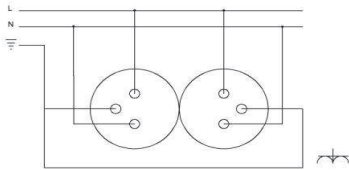

ZENA 2'Lİ SIVA ALTI TOPRAKLI PRİZ

ZENA DOUBLE SOCKET OUTLET - EARTHED

TR

- * 16 A, 250 V~
- * İki kutuplu.
- * Topraklama kontaklı.
- * Vida bağlantılı montaj.
- * Sıva altı montaja uygun.

EN

- * Rated voltage: 250 V~
- * Rated current: 16 AX
- * With Earthed.
- * Installation with screw connection
- * For flush-mounted installation.

ÖLÇÜLER / DIMENSIONS

BAĞLANTI ŞEMASI / WIRING DIAGRAM

DEVRE ŞEMASI / CIRCUIT DIAGRAM

RENK SEÇENEKLERİ / COLOR OPTIONS

XXX-010200-907	BEYAZ	WHITE
XXX-010300-907	KREM	CREAM
XXX-011000-907	M.GRİ	METALLIC GREY
XXX-011100-907	FÜME	FUME
XXX-011400-907	TİTANYUM	TITANIUM
XXX-012300-907	VANILLA GRANİT	VANILLA
XXX-012400-907	OLIVE GRANİT	OLIVE
XXX-012500-907	FİLDİŞİ	IVORY
XXX-012700-907	AKÇAAĞAÇ	MAPLE
XXX-012800-907	YENİ KIRAZ	NEW CHERRY
XXX-012900-907	MAUN	MAHOGANY
XXX-060200-907	ANTIBACTERIAL	ANTIBACTERIAL