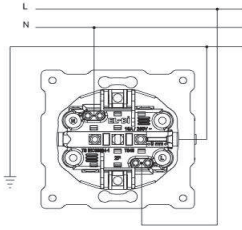

ZENA 2'Lİ SIVA ALTI TOPRAKLI PRİZ

ZENA DOUBLE SOCKET OUTLET - EARTHED

TR

- * 16 A, 250 V~
- * İki kutuplu.
- * Topraklama kontaklı.
- * Vida bağlantılı montaj.
- * Sıva altı montaja uygun.

EN

- * Rated voltage: 250 V~
- * Rated current: 16 AX
- * With Earthed.
- * Installation with screw connection
- * For flush-mounted installation.

ÖLÇÜLER / DIMENSIONS

BAĞLANTI ŞEMASI / WIRING DIAGRAM

DEVRE ŞEMASI / CIRCUIT DIAGRAM

RENK SEÇENEKLERİ / COLOR OPTIONS

XXX-010200-907	BEYAZ	WHITE
XXX-010300-907	KREM	CREAM
XXX-011000-907	M.GRİ	METALLIC GREY
XXX-011100-907	FÜME	FUME
XXX-011400-907	TİTANYUM	TITANIUM
XXX-012300-907	VANILLA GRANİT	VANILLA
XXX-012400-907	OLIVE GRANİT	OLIVE
XXX-012500-907	FİLDİŞİ	IVORY
XXX-012700-907	AKÇAAĞAÇ	MAPLE
XXX-012800-907	YENİ KIRAZ	NEW CHERRY
XXX-012900-907	MAUN	MAHOGANY
XXX-060200-907	ANTIBACTERIAL	ANTIBACTERIAL