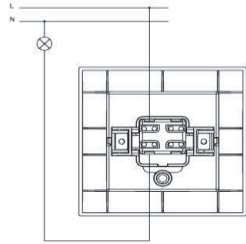

NEO ANAHTAR

NEO ONE WAY SWITCH

TR

- * 10 AX, 250 V~
- * Bir kutuplu, bir yollu.
- * Vida bağlantılı montaj.
- * Sıva altı montaja uygun.

EN

- * Rated voltage: 250 V~
- * Rated current: 10 AX
- * 1 gang 1 way
- * Installion with screw connection
- * For flush-mounted installation.

ÖLÇÜLER/ DIMENSIONS

RENK SEÇENEKLERİ / COLOR OPTIONS

513-000200-200 BEYAZ WHITE

BAĞLANTI ŞEMASI/ WIRING DIAGRAM

DEVRE ŞEMASI/ CIRCUIT DIAGRAM