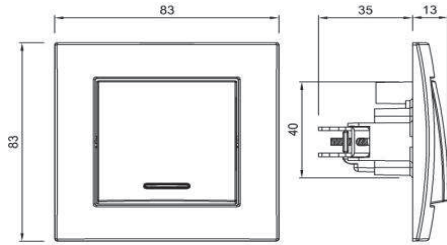

NEO ANAHTAR

NEO ONE WAY SWITCH

TR

- * 10 AX, 250 V~
- * Bir kutuplu, bir yollu.
- * Vida bağlantılı montaj.
- * Sıva altı montaja uygun.

EN

- * Rated voltage: 250 V~
- * Rated current: 10 AX
- * 1 gang 1 way
- * Installion with screw connection
- * For flush-mounted installation.

ÖLÇÜLER/ DIMENSIONS

RENK SEÇENEKLERİ / COLOR OPTIONS

513-000200-200 BEYAZ WHITE

BAĞLANTI ŞEMASI/ WIRING DIAGRAM

DEVRE ŞEMASI/ CIRCUIT DIAGRAM