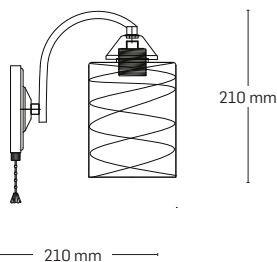

## NARA

**EL0038058**

**material:** metal

**culoare:** negru+crom

**abajur:** sticlă albă cu model

**EL0038057**

**material:** metal

**culoare:** negru+crom

**abajur:** sticlă albă cu model

Detaliu model abajur