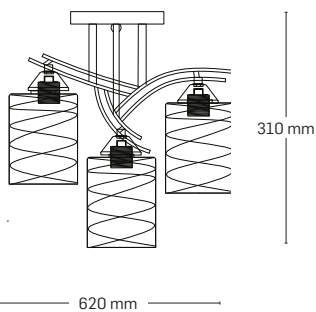

## NARA

**EL0038058**

**material:** metal

**culoare:** negru+crom

**abajur:** sticlă albă cu model

**EL0038057**

**material:** metal

**culoare:** negru+crom

**abajur:** sticlă albă cu model

Detaliu model abajur