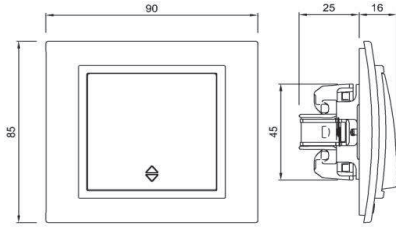

#### TR

- \* 10 AX, 250 V~
- \* Bir kutuplu, iki yollu.
- \* Vida bağlantılı montaj.
- \* Sıva altı montaja uygun.

#### ÖLÇÜLER / DIMENSIONS