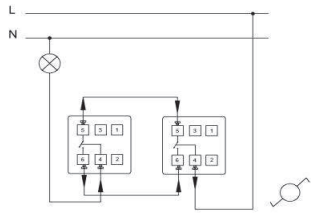

DEVRE ŞEMASI / CIRCUIT DIAGRAM

RENK SEÇENEKLERİ / COLOR OPTIONS

XXX-010200-209	BEYAZ	WHITE
XXX-010300-209	KREM	CREAM
XXX-011000-209	M.GRİ	METALLIC GREY
XXX-011100-209	FÜME	FUME
XXX-011400-209	TİTANYUM	TITANIUM
XXX-011610-209	AÇIK SARI	LIGHT YELLOW
XXX-011710-209	TURUNCU	ORANGE
XXX-011810-209	YEŞİL	GREEN
XXX-011910-209	TURKUAZ	TURQUOISE
XXX-012010-209	LİLA	LILAC
XXX-012110-209	LACİVERT	DARK BLUE
XXX-012210-209	BORDO	CLARET RED
XXX-012300-209	VANİLLA GRANİT	VANILLA
XXX-012400-209	OLİVE GRANİT	OLIVE
XXX-012500-209	FİLDİŞİ	IVORY
XXX-012700-209	AKÇAAĞAÇ	MAPLE
XXX-012800-209	YENİ KIRAZ	NEW CHERRY
XXX-012900-209	MAUN	MAHOGANY
XXX-060200-209	ANTİBACTERIAL	ANTİBACTERIAL

XXX ⇨ 500 ZENA