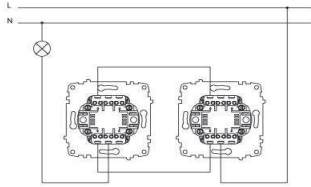

ZENA VEAVİEN

ZENA TWO WAY SWITCH

TR

- 10 AX, 250 V~
- Bir kutuplu, iki yollu.
- Vida bağlantılı montaj.
- Sıva altı montaja uygun.

EN

- Rated voltage: 250 V~
- Rated current: 10 AX
- 1 gang 2 way
- Installation with screw connection
- For flush-mounted installation.

ÖLÇÜLER / DIMENSIONS

BAĞLANTI ŞEMASI / WIRING DIAGRAM

DEVRE ŞEMASI / CIRCUIT DIAGRAM

RENK SEÇENEKLERİ / COLOR OPTIONS

XXX-010200-209	BEYAZ	WHITE
XXX-010300-209	KREM	CREAM
XXX-011000-209	M.GRİ	METALLIC GREY
XXX-011100-209	FÜME	FUME
XXX-011400-209	TİTANYUM	TITANIUM
XXX-011610-209	AÇIK SARI	LIGHT YELLOW
XXX-011710-209	TURUNCU	ORANGE
XXX-011810-209	YEŞİL	GREEN
XXX-011910-209	TURKUAZ	TURQUOISE
XXX-012010-209	LİLA	LILAC
XXX-012110-209	LACİVERT	DARK BLUE
XXX-012210-209	BORDO	CLARET RED
XXX-012300-209	VANİLLA GRANİT	VANILLA
XXX-012400-209	OLİVE GRANİT	OLIVE
XXX-012500-209	FİLDİŞİ	IVORY
XXX-012700-209	AKÇAAĞAÇ	MAPLE
XXX-012800-209	YENİ KIRAZ	NEW CHERRY
XXX-012900-209	MAUN	MAHOGANY
XXX-060200-209	ANTİBACTERIAL	ANTİBACTERIAL

XXX ⇨ 500 ZENA