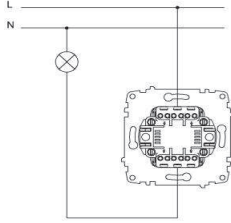

### TR

- \* 10 AX, 250 V~
- \* Bir kutuplu, bir yollu.
- \* Vida bağlantılı montaj.
- \* Sıva altı montaja uygun.

### EN

- \* Rated voltage: 250 V~
- \* Rated current: 10 AX
- \* 1 gang 1 way
- \* Installation with screw connection
- \* For flush-mounted installation.

### ÖLÇÜLER / DIMENSIONS

### BAĞLANTI ŞEMASI / WIRING DIAGRAM