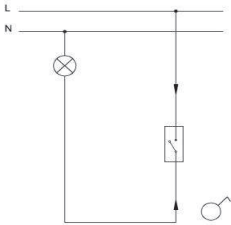

DEVRE ŞEMASI / CIRCUIT DIAGRAM

RENK SEÇENEKLERİ / COLOR OPTIONS

XXX-010200-200	BEYAZ	WHITE
XXX-010300-200	KREM	CREAM
XXX-011000-200	M.GRİ	METALLIC GREY
XXX-011100-200	FÜME	FUME
XXX-011400-200	TİTANYUM	TITANIUM
XXX-011610-200	AÇIK SARI	LIGHT YELLOW
XXX-011710-200	TURUNCU	ORANGE
XXX-011810-200	YEŞİL	GREEN
XXX-011910-200	TURKUAZ	TURQUOISE
XXX-012010-200	LİLA	LILAC
XXX-012110-200	LACİVERT	DARK BLUE
XXX-012210-200	BORDO	CLARET RED
XXX-012300-200	VANİLLA GRANİT	VANILLA
XXX-012400-200	OLİVE GRANİT	OLIVE
XXX-012500-200	FİLDİŞİ	IVORY
XXX-012700-200	AKÇAAĞAÇ	MAPLE
XXX-012800-200	YENİ KIRAZ	NEW CHERRY
XXX-012900-200	MAUN	MAHOGANY
XXX-060200-200	ANTİBACTERIAL	ANTİBACTERIAL

XXX ⇨ 500 ZENA