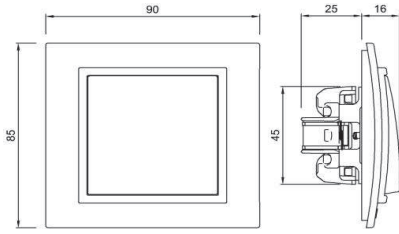

### TR

- \* 10 AX, 250 V~
- \* Bir kutuplu, bir yollu.
- \* Vida bağlantılı montaj.
- \* Sıva altı montaja uygun.

### ÖLÇÜLER / DIMENSIONS