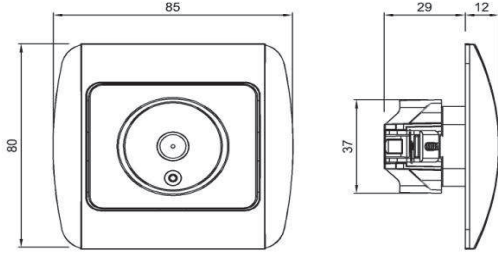

ÖLÇÜLER / DIMENSIONS

BAĞLANTI ŞEMASI / WIRING DIAGRAM

DEVRE ŞEMASI / CIRCUIT DIAGRAM

- * Rated Frequency: 5-862MHZ
- * Coupling Level: 7db-10db-12db-15db-20db
- * Installation with screw connection
- * For flush-mounted installation.

XXX ⇨ 501 ZİRVE

ZİRVE TV PRİZ EKLANLI SONLU

ZİRVE SHIELDED TV SOCKET OUTLET - END OF LINE

TR

- * 5-862MHZ
- * Çevreden yayınlan sinyallerden etkilenmez.
- * Vida bağlantılı montaj
- * Sıva altı montaja uygun.