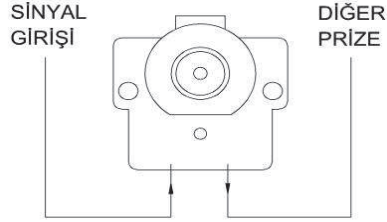

ÖLÇÜLER / DIMENSIONS

BAĞLANTI ŞEMASI / WIRING DIAGRAM

DEVRE ŞEMASI / CIRCUIT DIAGRAM

- * Rated Frequency: 5-862MHZ
- * Coupling Level: 7db-10db-12db-15db-20db
- * Installation with screw connection
- * For flush-mounted installation.

XXX ⇨ 501 ZİRVE

ZİRVE TV PRİZ EKLANLI SONLU

ZİRVE SHIELDED TV SOCKET OUTLET - END OF LINE

TR

- * 5-862MHZ
- * Çevreden yayınlan sinyallerden etkilenmez.
- * Vida bağlantılı montaj
- * Sıva altı montaja uygun.