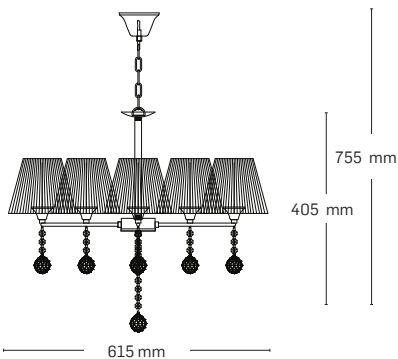

QUINN

EL0038453

material: metal + cristale
culoare: alamă
abajur: textil alb

EL0038452

material: metal + cristale
culoare: alamă
abajur: textil alb

EL0038891

material: metal + cristale
culoare: alamă
abajur: textil alb