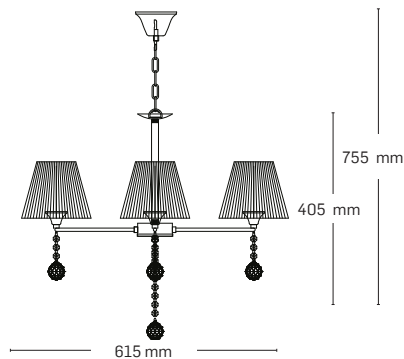

QUINN

EL0038453

material: metal + cristale
culoare: alamă
abajur: textil alb

EL0038452

material: metal + cristale
culoare: alamă
abajur: textil alb

EL0038891

material: metal + cristale
culoare: alamă
abajur: textil alb