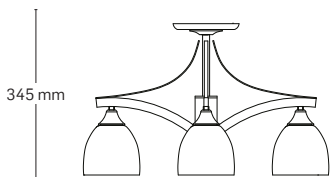

SCARLET

EL0038067
material: metal
culoare: maro + crom
abajur: sticlă albă cu model

EL0038066
material: metal
culoare: maro + crom
abajur: sticlă albă cu model

EL0038065
material: metal
culoare: maro + crom
abajur: sticlă albă cu model

560 mm

345 mm

560 mm

345 mm

186 mm

205 mm