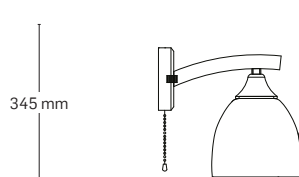

SCARLET

EL0038067
material: metal
culoare: maro + crom
abajur: sticlă albă cu model

EL0038066
material: metal
culoare: maro + crom
abajur: sticlă albă cu model

EL0038065
material: metal
culoare: maro + crom
abajur: sticlă albă cu model

560 mm

345 mm

560 mm

345 mm

186 mm

205 mm