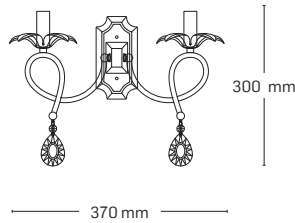

SELINA

EL0038247
material: metal + cristale
culoare: negru

EL0038835
material: metal + cristale
culoare: negru

EL0038834
material: metal + cristale
culoare: negru

Detaliu de cristal