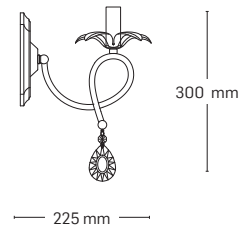

SELINA

EL0038247
material: metal + cristale
culoare: negru

EL0038835
material: metal + cristale
culoare: negru

EL0038834
material: metal + cristale
culoare: negru

Detaliu de cristal