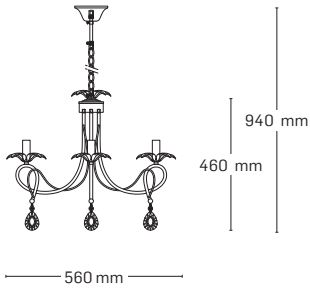

SELINA

EL0038247
material: metal + cristale
culoare: negru

EL0038835
material: metal + cristale
culoare: negru

EL0038834
material: metal + cristale
culoare: negru

Detaliu de cristal