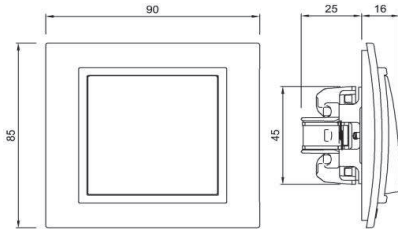

### TR

- \* 10 AX, 250 V~
- \* Bir kutuplu, bir yöllü.
- \* Vida bağlantılı montaj.
- \* Sıva altı montaja uygun.

### ÖLÇÜLER / DIMENSIONS