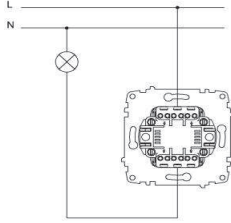

### TR

- \* 10 AX, 250 V~
- \* Bir kutuplu, bir yöllü.
- \* Vida bağlantılı montaj.
- \* Sıva altı montaja uygun.

### EN

- \* Rated voltage: 250 V~
- \* Rated current: 10 AX
- \* 1 gang 1 way
- \* Installation with screw connection
- \* For flush-mounted installation.

### ÖLÇÜLER / DIMENSIONS

### BAĞLANTI ŞEMASI / WIRING DIAGRAM