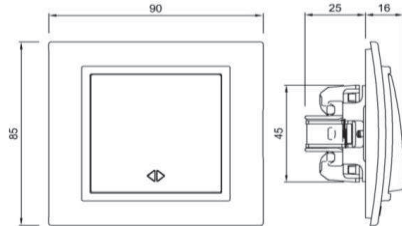

#### TR

- \* 10 A, 250 V~
- \* Bir kutuplu, iki yollu.
- \* Vida bağlantılı montaj.
- \* Sıva altı montaja uygun.

#### ÖLÇÜLER / DIMENSIONS