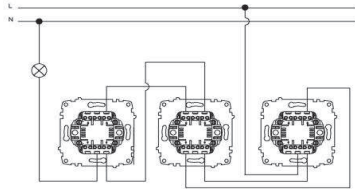

#### TR

- \* 10 A, 250 V~
- \* Bir kutuplu, iki yollu.
- \* Vida bağlantılı montaj.
- \* Sıva altı montaja uygun.

#### EN

- \* Rated voltage: 250 V~
- \* Rated current: 10 AX
- \* 1 gang 2 way
- \* Installation with screw connection
- \* For flush-mounted installation.

#### ÖLÇÜLER / DIMENSIONS

#### BAĞLANTI ŞEMASI / WIRING DIAGRAM