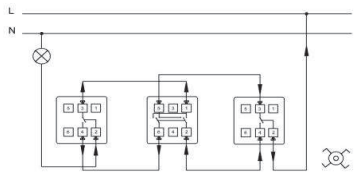

RENK SEÇENEKLERİ / COLOR OPTIONS

XXX-010200-214	BEYAZ	WHITE
XXX-010300-214	KREM	CREAM
XXX-011000-214	M.GRİ	METALLIC GREY
XXX-011100-214	FÜME	FUME
XXX-011400-214	TİTANYUM	TITANIUM
XXX-011610-214	AÇIK SARI	LIGHT YELLOW
XXX-011710-214	TURUNCU	ORANGE
XXX-011810-214	YEŞİL	GREEN
XXX-011910-214	TURKUAZ	TURQUOISE
XXX-012010-214	LİLA	LILAC
XXX-012110-214	LACİVERT	DARK BLUE
XXX-012210-214	BORDO	CLARET RED
XXX-012300-214	VANİLLA GRANİT	VANILLA
XXX-012400-214	OLİVE GRANİT	OLIVE
XXX-012500-214	FİLDİŞİ	IVORY
XXX-012700-214	AKÇAĞAÇ	MAPLE
XXX-012800-214	YENİ KIRAZ	NEW CHERRY
XXX-012900-214	MAUN	MAHOGANY
XXX-060200-214	ANTİBACTERIAL	ANTİBACTERIAL

XXX ⇨ 500 ZENA