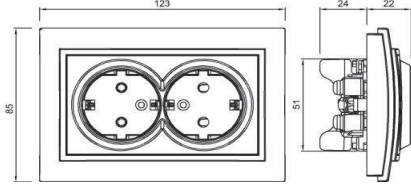

#### TR

- \* 16 A, 250 V~
- \* İki kutuplu.
- \* Topraklama kontaklı.
- \* Vida bağlantılı montaj.
- \* Sıva altı montaja uygun.

#### ÖLÇÜLER / DIMENSIONS