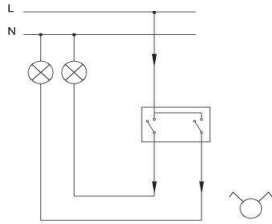

ZENA KOMÜTATÖR

ZENA DOUBLE ONE WAY SWITCH

TR

- * 10 AX, 250 V~
- * Bir kutuplu, iki yönlü.
- * Vida bağlantılı montaj.
- * Sıva altı montaja uygun.

EN

- * Rated voltage: 250 V~
- * Rated current: 10 AX
- * 1 gang 2 way
- * Installation with screw connection
- * For flush-mounted installation.

ÖLÇÜLER / DIMENSIONS

BAĞLANTI ŞEMASI / WIRING DIAGRAM

DEVRE ŞEMASI / CIRCUIT DIAGRAM

RENK SEÇENEKLERİ / COLOR OPTIONS

XXX-010200-202	BEYAZ	WHITE
XXX-010300-202	KREM	CREAM
XXX-011000-202	M.GRİ	METALLIC GREY
XXX-011100-202	FÜME	FUME
XXX-011400-202	TİTANYUM	TITANIUM
XXX-011610-202	AÇIK SARI	LIGHT YELLOW
XXX-011710-202	TURUNCU	ORANGE
XXX-011810-202	YEŞİL	GREEN
XXX-011910-202	TURKUAZ	TURQUOISE
XXX-012010-202	LİLA	LILAC
XXX-012110-202	LACİVERT	DARK BLUE
XXX-012210-202	BORDO	CLARET RED
XXX-012300-202	VANİLLA GRANİT	VANILLA
XXX-012400-202	OLİVE GRANİT	OLIVE
XXX-012500-202	FİLDİŞİ	IVORY
XXX-012700-202	AKÇAAĞAÇ	MAPLE
XXX-012800-202	YENİ KİRAZ	NEW CHERRY
XXX-012900-202	MAUN	MAHOGANY
XXX-060200-202	ANTİBACTERIAL	ANTİBACTERIAL