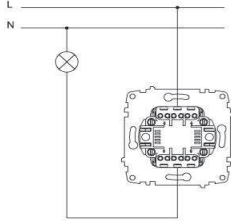

ZENA ANAHTAR ZENA ONE WAY SWITCH

ÖLÇÜLER / DIMENSIONS

BAĞLANTI ŞEMASI / WIRING DIAGRAM

DEVRE ŞEMASI / CIRCUIT DIAGRAM

TR

- * 10 AX, 250 V~
- * Bir kutuplu, bir yollu.
- * Vida bağlantılı montaj.
- * Sıva altı montaja uygun.

EN

- * Rated voltage: 250 V~
- * Rated current: 10 AX
- * 1 gang 1 way
- * Installation with screw connection
- * For flush-mounted installation.

RENK SEÇENEKLERİ / COLOR OPTIONS

XXX-010200-200	BEYAZ	WHITE
XXX-010300-200	KREM	CREAM
XXX-011000-200	M.GRİ	METALLIC GREY
XXX-011100-200	FÜME	FUME
XXX-011400-200	TİTANYUM	TITANIUM
XXX-011610-200	AÇIK SARI	LIGHT YELLOW
XXX-011710-200	TURUNCU	ORANGE
XXX-011810-200	YEŞİL	GREEN
XXX-011910-200	TURKUAZ	TURQUOISE
XXX-012010-200	LİLA	LILAC
XXX-012110-200	LACİVERT	DARK BLUE
XXX-012210-200	BORDO	CLARET RED
XXX-012300-200	VANİLLA GRANİT	VANILLA
XXX-012400-200	OLİVE GRANİT	OLIVE
XXX-012500-200	FİLDİŞİ	IVORY
XXX-012700-200	AKÇAAĞAÇ	MAPLE
XXX-012800-200	YENİ KIRAZ	NEW CHERRY
XXX-012900-200	MAUN	MAHOGANY
XXX-060200-200	ANTİBACTERIAL	ANTİBACTERIAL