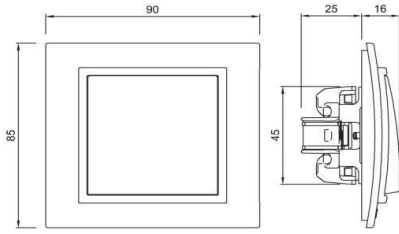

ZENA ANAHTAR ZENA ONE WAY SWITCH

ÖLÇÜLER / DIMENSIONS

BAĞLANTI ŞEMASI / WIRING DIAGRAM

DEVRE ŞEMASI / CIRCUIT DIAGRAM

TR

- * 10 AX, 250 V~
- * Bir kutuplu, bir yollu.
- * Vida bağlantılı montaj.
- * Sıva altı montaja uygun.

EN

- * Rated voltage: 250 V~
- * Rated current: 10 AX
- * 1 gang 1 way
- * Installation with screw connection
- * For flush-mounted installation.

RENK SEÇENEKLERİ / COLOR OPTIONS

XXX-010200-200	BEYAZ	WHITE
XXX-010300-200	KREM	CREAM
XXX-011000-200	M.GRİ	METALLIC GREY
XXX-011100-200	FÜME	FUME
XXX-011400-200	TİTANYUM	TITANIUM
XXX-011610-200	AÇIK SARI	LIGHT YELLOW
XXX-011710-200	TURUNCU	ORANGE
XXX-011810-200	YEŞİL	GREEN
XXX-011910-200	TURKUAZ	TURQUOISE
XXX-012010-200	LİLA	LILAC
XXX-012110-200	LACİVERT	DARK BLUE
XXX-012210-200	BORDO	CLARET RED
XXX-012300-200	VANİLLA GRANİT	VANILLA
XXX-012400-200	OLİVE GRANİT	OLIVE
XXX-012500-200	FİLDİŞİ	IVORY
XXX-012700-200	AKÇAAĞAÇ	MAPLE
XXX-012800-200	YENİ KIRAZ	NEW CHERRY
XXX-012900-200	MAUN	MAHOGANY
XXX-060200-200	ANTİBACTERIAL	ANTİBACTERIAL