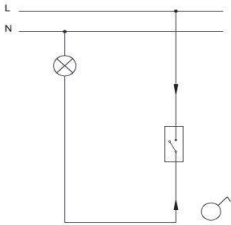

ZENA ANAHTAR ZENA ONE WAY SWITCH

ÖLÇÜLER / DIMENSIONS

BAĞLANTI ŞEMASI / WIRING DIAGRAM

DEVRE ŞEMASI / CIRCUIT DIAGRAM

TR

- * 10 AX, 250 V~
- * Bir kutuplu, bir yollu.
- * Vida bağlantılı montaj.
- * Sıva altı montaja uygun.

EN

- * Rated voltage: 250 V~
- * Rated current: 10 AX
- * 1 gang 1 way
- * Installation with screw connection
- * For flush-mounted installation.

RENK SEÇENEKLERİ / COLOR OPTIONS

XXX-010200-200	BEYAZ	WHITE
XXX-010300-200	KREM	CREAM
XXX-011000-200	M.GRİ	METALLIC GREY
XXX-011100-200	FÜME	FUME
XXX-011400-200	TİTANYUM	TITANIUM
XXX-011610-200	AÇIK SARI	LIGHT YELLOW
XXX-011710-200	TURUNCU	ORANGE
XXX-011810-200	YEŞİL	GREEN
XXX-011910-200	TURKUAZ	TURQUOISE
XXX-012010-200	LİLA	LILAC
XXX-012110-200	LACİVERT	DARK BLUE
XXX-012210-200	BORDO	CLARET RED
XXX-012300-200	VANİLLA GRANİT	VANILLA
XXX-012400-200	OLİVE GRANİT	OLIVE
XXX-012500-200	FİLDİŞİ	IVORY
XXX-012700-200	AKÇAAĞAÇ	MAPLE
XXX-012800-200	YENİ KIRAZ	NEW CHERRY
XXX-012900-200	MAUN	MAHOGANY
XXX-060200-200	ANTİBACTERIAL	ANTİBACTERIAL