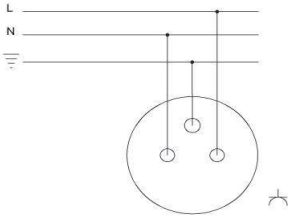

ZENA ÇOCUK KORUMALI TOPRAKLI PRİZ

ZENA SOCKET OUTLET EARTHED - CHILDPROOF

TR

- * 16 A, 250 V~
- * İki kutuplu ve topraklama kontaklı.
- * Vida bağlantılı montaj
- * Sıva altı montaja uygun.

EN

- * Rated voltage: 250 V~
- * Rated current: 16 AX
- * With Earthed Childproof.
- * Installation with screw connection
- * For flush-mounted installation.

ÖLÇÜLER / DIMENSIONS

BAĞLANTI ŞEMASI / WIRING DIAGRAM

DEVRE ŞEMASI / CIRCUIT DIAGRAM

RENK SEÇENEKLERİ / COLOR OPTIONS

XXX-010200-243	BEYAZ	WHITE
XXX-010300-243	KREM	CREAM
XXX-011000-243	M.GRİ	METALLIC GREY
XXX-011100-243	FÜME	FUME
XXX-011400-243	TİTANYUM	TITANIUM
XXX-011610-243	AÇIK SARI	LIGHT YELLOW
XXX-011710-243	TURUNCU	ORANGE
XXX-011810-243	YEŞİL	GREEN
XXX-011910-243	TURKUAZ	TURQUOISE
XXX-012010-243	LİLA	LILAC
XXX-012110-243	LACİVERT	DARK BLUE
XXX-012210-243	BORDO	CLARET RED
XXX-012300-243	VANİLLA GRANİT	VANILLA
XXX-012400-243	OLİVE GRANİT	OLIVE
XXX-012500-243	FİLDİŞİ	IVORY
XXX-012700-243	AKÇAAĞAÇ	MAPLE
XXX-012800-243	YENİ KIRAZ	NEW CHERRY
XXX-012900-243	MAUN	MAHOGANY
XXX-060200-243	ANTİBACTERIAL	ANTIBACTERIAL