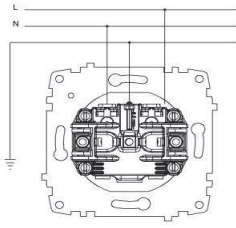

ZENA ÇOCUK KORUMALI TOPRAKLI PRİZ

ZENA SOCKET OUTLET EARTHED - CHILDPROOF

TR

- * 16 A, 250 V~
- * İki kutuplu ve topraklama kontaklı.
- * Vida bağlantılı montaj
- * Sıva altı montaja uygun.

EN

- * Rated voltage: 250 V~
- * Rated current: 16 AX
- * With Earthed Childproof.
- * Installation with screw connection
- * For flush-mounted installation.

ÖLÇÜLER / DIMENSIONS

BAĞLANTI ŞEMASI / WIRING DIAGRAM

DEVRE ŞEMASI / CIRCUIT DIAGRAM

RENK SEÇENEKLERİ / COLOR OPTIONS

XXX-010200-243	BEYAZ	WHITE
XXX-010300-243	KREM	CREAM
XXX-011000-243	M.GRİ	METALLIC GREY
XXX-011100-243	FÜME	FUME
XXX-011400-243	TİTANYUM	TITANIUM
XXX-011610-243	AÇIK SARI	LIGHT YELLOW
XXX-011710-243	TURUNCU	ORANGE
XXX-011810-243	YEŞİL	GREEN
XXX-011910-243	TURKUAZ	TURQUOISE
XXX-012010-243	LİLA	LILAC
XXX-012110-243	LACİVERT	DARK BLUE
XXX-012210-243	BORDO	CLARET RED
XXX-012300-243	VANİLLA GRANİT	VANILLA
XXX-012400-243	OLİVE GRANİT	OLIVE
XXX-012500-243	FİLDİŞİ	IVORY
XXX-012700-243	AKÇAAĞAÇ	MAPLE
XXX-012800-243	YENİ KIRAZ	NEW CHERRY
XXX-012900-243	MAUN	MAHOGANY
XXX-060200-243	ANTİBACTERIAL	ANTIBACTERIAL