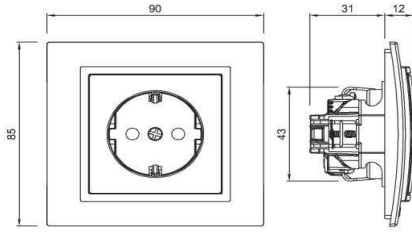

ZENA ÇOCUK KORUMALI TOPRAKLI PRİZ

ZENA SOCKET OUTLET EARTHED - CHILDPROOF

TR

- * 16 A, 250 V~
- * İki kutuplu ve topraklama kontaklı.
- * Vida bağlantılı montaj
- * Sıva altı montaja uygun.

EN

- * Rated voltage: 250 V~
- * Rated current: 16 AX
- * With Earthed Childproof.
- * Installation with screw connection
- * For flush-mounted installation.

ÖLÇÜLER / DIMENSIONS

BAĞLANTI ŞEMASI / WIRING DIAGRAM

DEVRE ŞEMASI / CIRCUIT DIAGRAM

RENK SEÇENEKLERİ / COLOR OPTIONS

XXX-010200-243	BEYAZ	WHITE
XXX-010300-243	KREM	CREAM
XXX-011000-243	M.GRİ	METALLIC GREY
XXX-011100-243	FÜME	FUME
XXX-011400-243	TİTANYUM	TITANIUM
XXX-011610-243	AÇIK SARI	LIGHT YELLOW
XXX-011710-243	TURUNCU	ORANGE
XXX-011810-243	YEŞİL	GREEN
XXX-011910-243	TURKUAZ	TURQUOISE
XXX-012010-243	LİLA	LILAC
XXX-012110-243	LACİVERT	DARK BLUE
XXX-012210-243	BORDO	CLARET RED
XXX-012300-243	VANİLLA GRANİT	VANILLA
XXX-012400-243	OLİVE GRANİT	OLIVE
XXX-012500-243	FİLDİŞİ	IVORY
XXX-012700-243	AKÇAAĞAÇ	MAPLE
XXX-012800-243	YENİ KIRAZ	NEW CHERRY
XXX-012900-243	MAUN	MAHOGANY
XXX-060200-243	ANTİBACTERIAL	ANTIBACTERIAL