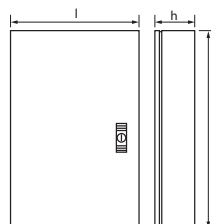

# DULAP METALIC

PROTECȚII

Cod	Model	Grosime tablă	Grosime tablă ușă	Grosime tablă contrapanou	Nr încuietori	Cote de prindere (HxL)	Dimensiuni (LxIxh)	Stocabil
unitate de măsură		mm	mm	mm	tip fluture	mm	mm	
EL0028627	TG-1011.1252515	1	1	1.5	1	200x200	250x250x150	✓
EL0028630	TG-1011.1302515	1	1	1.5	1	244x194	300x250x150	✓
EL0028628	TG-1011.1403015	1	1	1.5	1	344x244	400x300x150	✓
EL0028629	TG-1011.1504020	1.2	1.2	2	1	444x344	500x400x200	✓
EL0028631	TG-1011.2604020	1.2	1.2	2	2	545x345	600x400x200	✓
EL0028636	TG-1011.2606025	1.2	1.2	2	2	544x544	600x600x250	✓
EL0031217	TG-1011.2705020	1.2	1.2	2	2	544x544	700x500x200	✓
EL0028637	TG-1011.2806025	1.5	1.5	2	2	745x544	800x600x250	✓
EL0028632	TG-1011.2106025	1.5	1.5	2	2	945x545	1000x600x250	✓
EL0034535	TG-1011.2108030	1.5	1.5	2	2	945x545	1000x800x300	✓
EL0028633	TG-1011.2126025	1.5	1.5	2	2	1144x544	1200x600x250	✓
EL0028634	TG-1011.2128035	1.5	1.5	2	2	1150x750	1200x800x350	✓
EL0028635	TG-1011.2146035	1.5	1.5	2	2	1350x550	1400x600x350	✓

**Material:** tablă decapată dintr-o singură foaie vopsită în câmp electrostatic. Contrapanou galvanizat.

**Prevăzut** cu capac pentru cabluri și holtsuruburi pentru prindere de dulap;

**Prevăzut** cu cablu împământare

DIMENSIUNI  
BAX

BUC./BAX

KG / BAX