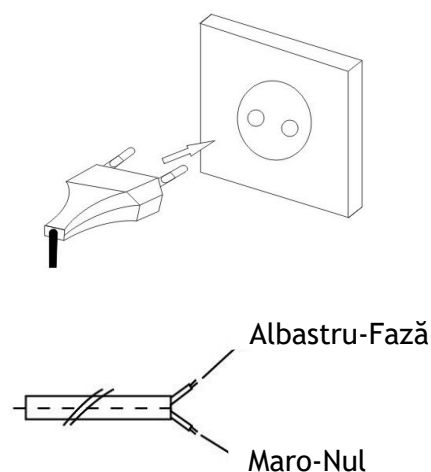

CORP DE ILUMINAT NEW ISMIA30 NV-4105

Corp de iluminat echipat cu acumulator intern ce oferă până la 6-8 ore de autonomie. Echipamentul este dotat cu martori luminoși ce indică starea lui, dar și cu buton de test pentru verificarea funcționalității. Corpul de iluminat este proiectat să funcționeze în regim NEPERMANENT.

Specificații tehnice generale:

Carcasă.....	Policarbonat
Dispensur	PVC
Sursă luminoasă.....	LED SMD
Număr LED-uri.....	30
Ambalaj.....	Individual
Grad de protecție	IP40
Temperatura de funcționare ..	0÷40°C
Umiditatea mediului de operare.....	<95%
Tensiune intrare.....	220-240 Vac
Frecvență tensiune alimentare.....	50/60 Hz
Factor de putere.....	cosφ≥0.92
Acumulator	4V, 1800mAh
Autonomie.....	6-8 Ore
Timpe de încărcare.....	8 Ore
Regim de funcționare.....	Nepermanent

Specificații tehnice nominale:

Cod	Model	Putere [W]	Dimensiuni LxIxH [mm]	Cantitate buc/bax	Dimensiuni bax [cm]	Greutate bax [kg]
EL0057299	NV-4105.02031	2	230x60x45	20	30 x 25.5 x 33	10.2

Diagramă dimensională :

Diagramă conexiuni electrice:

Vizibil de la 30 m conform EN1838:

30 m EN 1838