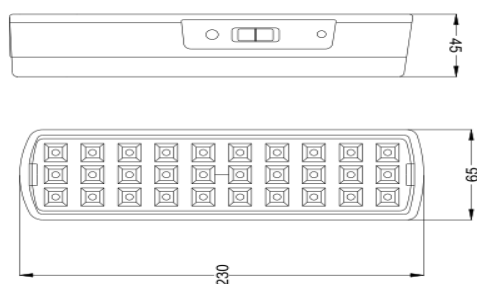

CORP DE ILUMINAT NEW ISMIA30 NV-4105

Corp de iluminat echipat cu acumulator intern ce oferă până la 6-8 ore de autonomie. Echipamentul este dotat cu martori luminoși ce indică starea lui, dar și cu buton de test pentru verificarea funcționalității. Corpul de iluminat este proiectat să funcționeze în regim NEPERMANENT.

Specificații tehnice generale:

Carcasă.....	Policarbonat
Dispensur	PVC
Sursă luminoasă.....	LED SMD
Număr LED-uri.....	30
Ambalaj.....	Individual
Grad de protecție	IP40
Temperatura de funcționare ..	0÷40°C
Umiditatea mediului de operare.....	<95%
Tensiune intrare.....	220-240 Vac
Frecvență tensiune alimentare.....	50/60 Hz
Factor de putere.....	cosφ≥0.92
Acumulator	4V, 1800mAh
Autonomie.....	6-8 Ore
Timpe de încărcare.....	8 Ore
Regim de funcționare.....	Nepermanent

Specificații tehnice nominale:

Cod	Model	Putere [W]	Dimensiuni LxIxH [mm]	Cantitate buc/bax	Dimensiuni bax [cm]	Greutate bax [kg]
EL0057299	NV-4105.02031	2	230x60x45	20	30 x 25.5 x 33	10.2

Diagramă dimensională :

Diagramă conexiuni electrice:

Vizibil de la 30 m conform EN1838:

30 m EN 1838