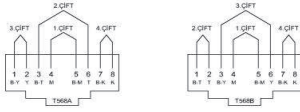

ZENA DATA PRİZİ (CAT6) ZENA DATA SOCKET OUTLET (CAT6)

TR

- * EIA/TIA 568 standartlarına uygundur; RJ45.
- * EIA/TIA 568 A ve B standartlarını destekler.
- * Pinler hem 568 A hem de 568 B'ye göre işaretlenmiştir.
- * Sıva altı montaja uygun.

EN

- * RJ45, Cat. 6 according to TIA/EIA-568.
- * Marking in accordance with EIA/TIA 568 A and B.
- * For flush-mounted installation.

ÖLÇÜLER / DIMENSIONS

BAĞLANTI ŞEMASI / WIRING DIAGRAM

*Data çıkışına göre 2 tip bağlantı.

DEVRE ŞEMASI / CIRCUIT DIAGRAM

RENK SEÇENEKLERİ / COLOR OPTIONS

XXX-010200-247	BEYAZ	WHITE
XXX-010300-247	KREM	CREAM
XXX-011000-247	M.GRİ	METALLIC GREY
XXX-011100-247	FÜME	FUME
XXX-011400-247	TİTANYUM	TITANIUM
XXX-011610-247	AÇIK SARI	LIGHT YELLOW
XXX-011710-247	TURUNCU	ORANGE
XXX-011810-247	YEŞİL	GREEN
XXX-011910-247	TURKUAZ	TURQUOISE
XXX-012010-247	LİLA	LILAC
XXX-012110-247	LACİVERT	DARK BLUE
XXX-012210-247	BORDO	CLARET RED
XXX-012300-247	VANİLLA GRANİT	VANILLA
XXX-012400-247	OLİVE GRANİT	OLIVE
XXX-012500-247	FİLDİŞİ	IVORY
XXX-012700-247	AKÇAĞAÇ	MAPLE
XXX-012800-247	YENİ KIRAZ	NEW CHERRY
XXX-012900-247	MAUN	MAHOGANY
XXX-060200-247	ANTİBACTERIAL	ANTİBACTERIAL