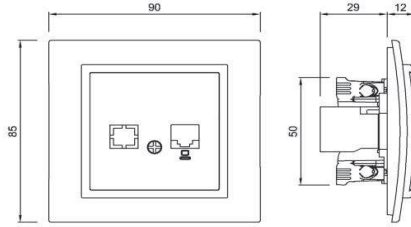

ZENA DATA PRİZİ (CAT6) ZENA DATA SOCKET OUTLET (CAT6)

TR

- * EIA/TIA 568 standartlarına uygundur; RJ45.
- * EIA/TIA 568 A ve B standartlarını destekler.
- * Pinler hem 568 A hem de 568 B'ye göre işaretlenmiştir.
- * Sıva altı montaja uygun.

EN

- * RJ45, Cat. 6 according to TIA/EIA-568.
- * Marking in accordance with EIA/TIA 568 A and B.
- * For flush-mounted installation.

ÖLÇÜLER / DIMENSIONS

BAĞLANTI ŞEMASI / WIRING DIAGRAM

*Data çıkışına göre 2 tip bağlantı.