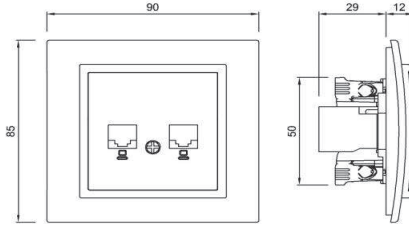

### TR

- \* EIA/TIA 568 standartlarına uygundur; RJ45.
- \* EIA/TIA 568 A ve B standartlarını destekler.
- \* Pinler hem 568 A hem de 568 B'ye göre işaretlenmiştir.
- \* Sıva altı montaja uygun.

### ÖLÇÜLER / DIMENSIONS

### BAĞLANTI ŞEMASI / WIRING DIAGRAM

\*Data çıkışına göre 2 tip bağlantı.