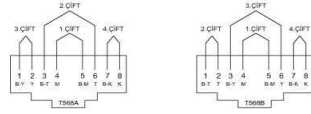

### TR

- \* EIA/TIA 568 standartlarına uygundur; RJ45.
- \* EIA/TIA 568 A ve B standartlarını destekler.
- \* Pinler hem 568 A hem de 568 B'ye göre işaretlenmiştir.
- \* Sıva altı montaja uygun.

### ÖLÇÜLER / DIMENSIONS

### BAĞLANTI ŞEMASI / WIRING DIAGRAM

\*Data çıkışına göre 2 tip bağlantı.