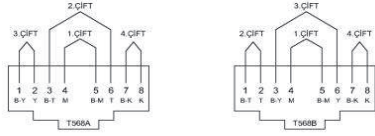

## BAĞLANTI ŞEMASI / WIRING DIAGRAM

\*Data çıkışına göre 2 tip bağlantı.

XXX ⇨ 501 ZİRVE

## ÖLÇÜLER / DIMENSIONS