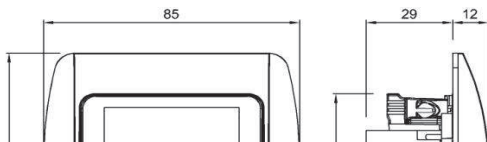

## ZİRVE 2'Lİ DATA PRİZİ (CAT6) ZİRVE DOUBLE DATA SOCKET OUTLET (CAT6)

### TR

- \* EIA/TIA 568 standartlarına uygundur; RJ45.
- \* EIA/TIA 568 A ve B standartlarını destekler.
- \* Pinler hem 568 A hem de 568 B'ye göre işaretlenmiştir.
- \* Sıva altı montaja uygun.

## ÖLÇÜLER / DIMENSIONS