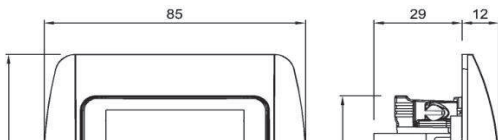

BAĞLANTI ŞEMASI / WIRING DIAGRAM

DEVRE ŞEMASI / CIRCUIT DIAGRAM

ZİRVE DATA PRİZİ (CAT6) ZİRVE DATA SOCKET OUTLET (CAT6)

ÖLÇÜLER / DIMENSIONS

xxx-010601-243	KİRAZ	CHERRY
xxx-010701-243	KAYIN	BEECH
xxx-010801-243	YENİ MEŞE	NEW OAK
xxx-011010-243	M.GRİ	METALLIC GREY
xxx-011111-243	FÜME	FUME
xxx-011313-243	MAT ALTIN	MAT GOLD

XXX ⇨ 501 ZİRVE

TR

- * EIA/TIA 568 standartlarına uygundur; RJ45.
- * EIA/TIA 568 A ve B standartlarını destekler.
- * Pinler hem 568 A hem de 568 B'ye göre işaretlenmiştir.
- * Sıva altı montaja uygun.

EN

- * RJ45, Cat. 6 according to TIA/EIA-568.
- * Marking in accordance with EIA/TIA 568 A and B.
- * For flush-mounted installation.

RENK SEÇENEKLERİ / COLOR OPTIONS

xxx-000202-247	BEYAZ	WHITE
xxx-000303-247	KREM	CREAM
xxx-000401-247	ANTİK CEVİZ	ANTIQUÉ WALNUT
xxx-000501-247	YENİ CEVİZ	NEW WALNUT