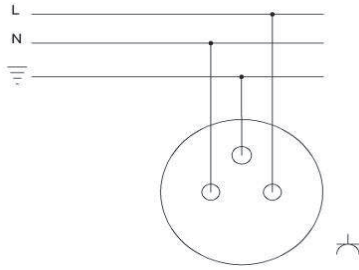

BAĞLANTI ŞEMASI / WIRING DIAGRAM

DEVRE ŞEMASI / CIRCUIT DIAGRAM

ZİRVE DATA PRİZİ (CAT6) ZİRVE DATA SOCKET OUTLET (CAT6)

ÖLÇÜLER / DIMENSIONS

xxx-010601-243	KİRAZ	CHERRY
xxx-010701-243	KAYIN	BEECH
xxx-010801-243	YENİ MEŞE	NEW OAK
xxx-011010-243	M.GRİ	METALLIC GREY
xxx-011111-243	FÜME	FUME
xxx-011313-243	MAT ALTIN	MAT GOLD

XXX ⇨ 501 ZİRVE

TR

- * EIA/TIA 568 standartlarına uygundur; RJ45.
- * EIA/TIA 568 A ve B standartlarını destekler.
- * Pinler hem 568 A hem de 568 B'ye göre işaretlenmiştir.
- * Sıva altı montaja uygun.

EN

- * RJ45, Cat. 6 according to TIA/EIA-568.
- * Marking in accordance with EIA/TIA 568 A and B.
- * For flush-mounted installation.

RENK SEÇENEKLERİ / COLOR OPTIONS

xxx-000202-247	BEYAZ	WHITE
xxx-000303-247	KREM	CREAM
xxx-000401-247	ANTİK CEVİZ	ANTIQUÉ WALNUT
xxx-000501-247	YENİ CEVİZ	NEW WALNUT