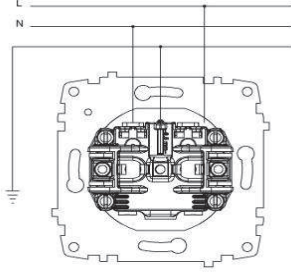

BAĞLANTI ŞEMASI / WIRING DIAGRAM

DEVRE ŞEMASI / CIRCUIT DIAGRAM

ZİRVE DATA PRİZİ (CAT6) ZİRVE DATA SOCKET OUTLET (CAT6)

ÖLÇÜLER / DIMENSIONS

xxx-010601-243	KİRAZ	CHERRY
xxx-010701-243	KAYIN	BEECH
xxx-010801-243	YENİ MEŞE	NEW OAK
xxx-011010-243	M.GRİ	METALLIC GREY
xxx-011111-243	FÜME	FUME
xxx-011313-243	MAT ALTIN	MAT GOLD

XXX ⇨ 501 ZİRVE

TR

- * EIA/TIA 568 standartlarına uygundur; RJ45.
- * EIA/TIA 568 A ve B standartlarını destekler.
- * Pinler hem 568 A hem de 568 B'ye göre işaretlenmiştir.
- * Sıva altı montaja uygun.

EN

- * RJ45, Cat. 6 according to TIA/EIA-568.
- * Marking in accordance with EIA/TIA 568 A and B.
- * For flush-mounted installation.

RENK SEÇENEKLERİ / COLOR OPTIONS

xxx-000202-247	BEYAZ	WHITE
xxx-000303-247	KREM	CREAM
xxx-000401-247	ANTİK CEVİZ	ANTIQUÉ WALNUT
xxx-000501-247	YENİ CEVİZ	NEW WALNUT