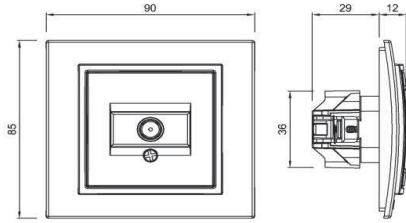

ZENA TV PRİZ EKSPANLI SONLU

ZENA SHIELDED TV SOCKET OUTLET - END OF LINE

TR

- * 5-862MHZ
- * Çevreden yayınlan sinyallerden etkilenmez.
- * Vida bağlantılı montaj
- * Sıva altı montaja uygun.

EN

- * Rated Frequency: 5-862MHZ
- * Installion with screw connection
- * For flush-mounted installation.

ÖLÇÜLER / DIMENSIONS

BAĞLANTI ŞEMASI / WIRING DIAGRAM

DEVRE ŞEMASI / CIRCUIT DIAGRAM

RENK SEÇENEKLERİ / COLOR OPTIONS

XXX-010200-273	BEYAZ	WHITE
XXX-010300-273	KREM	CREAM
XXX-011000-273	M.GRİ	METALLIC GREY
XXX-011100-273	FÜME	FUME
XXX-011400-273	TİTANYUM	TITANIUM
XXX-011610-273	AÇIK SARI	LIGHT YELLOW
XXX-011710-273	TURUNCU	ORANGE
XXX-011810-273	YEŞİL	GREEN
XXX-011910-273	TURKUAZ	TURQUOISE
XXX-012010-273	LİLA	LILAC
XXX-012110-273	LACİVERT	DARK BLUE
XXX-012210-273	BORDO	CLARET RED
XXX-012300-273	VANİLLA GRANİT	VANILLA
XXX-012400-273	OLİVE GRANİT	OLIVE
XXX-012500-273	FİLDİŞİ	IVORY
XXX-012700-273	AKÇAĞAÇ	MAPLE
XXX-012800-273	YENİ KİRAZ	NEW CHERRY
XXX-012900-273	MAUN	MAHOGANY
XXX-060200-273	ANTİBACTERIAL	ANTİBACTERIAL