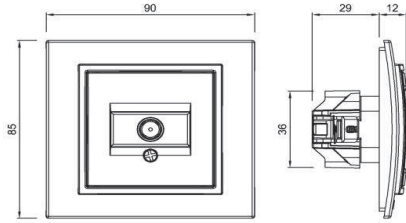

ZENA TV PRİZ EKSPANLI SONLU

ZENA SHIELDED TV SOCKET OUTLET - END OF LINE

TR

- * 5-862MHZ
- * Çevreden yayınlan sinyallerden etkilenmez.
- * Vida bağlantılı montaj
- * Sıva altı montaja uygun.

EN

- * Rated Frequency: 5-862MHZ
- * Installion with screw connection
- * For flush-mounted installation.

ÖLÇÜLER / DIMENSIONS

BAĞLANTI ŞEMASI / WIRING DIAGRAM

DEVRE ŞEMASI / CIRCUIT DIAGRAM

RENK SEÇENEKLERİ / COLOR OPTIONS

XXX-010200-273	BEYAZ	WHITE
XXX-010300-273	KREM	CREAM
XXX-011000-273	M.GRİ	METALLIC GREY
XXX-011100-273	FÜME	FUME
XXX-011400-273	TİTANYUM	TITANIUM
XXX-011610-273	AÇIK SARI	LIGHT YELLOW
XXX-011710-273	TURUNCU	ORANGE
XXX-011810-273	YEŞİL	GREEN
XXX-011910-273	TURKUAZ	TURQUOISE
XXX-012010-273	LİLA	LILAC
XXX-012110-273	LACİVERT	DARK BLUE
XXX-012210-273	BORDO	CLARET RED
XXX-012300-273	VANİLLA GRANİT	VANILLA
XXX-012400-273	OLİVE GRANİT	OLIVE
XXX-012500-273	FİLDİŞİ	IVORY
XXX-012700-273	AKÇAĞAÇ	MAPLE
XXX-012800-273	YENİ KIRAZ	NEW CHERRY
XXX-012900-273	MAUN	MAHOGANY
XXX-060200-273	ANTİBACTERIAL	ANTİBACTERIAL