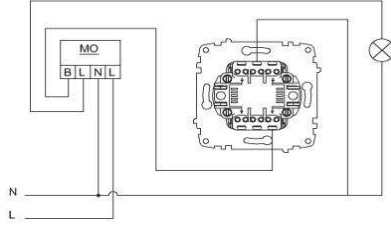

BAĞLANTI ŞEMASI / WIRING DIAGRAM

XXX-011313-205

MAT ALTIN

MAT GOLD

XXX ⇨ 501

ZİRVE

DEVRE ŞEMASI / CIRCUIT DIAGRAM

ZİRVE IŞIKLI LIGHT

ZİRVE CONTROL SWITCH-LIGHT ILLUMINATED

TR

- * 10 A, 250 V~
- * Bir kutuplu, bir yöllü.
- * Yaylı tip.
- * Işıklı.
- * Led ışık akımı 0,6-1mA
- * Vida bağlantılı montaj.
- * Sıva altı montaja uygun.

EN

- * Rated voltage: 250 V~
- * Rated current: 10 AX
- * 1 gang 1 way
- * Push Switch
- * Illuminated.
- * Neon Lamp Rated Current: 0,6-1mA.
- * Installation with screw connection
- * For flush-mounted installation.

ÖLÇÜLER / DIMENSIONS

RENK SEÇENEKLERİ / COLOR OPTIONS

XXX-010202-206

BEYAZ

WHITE

XXX-010303-206

KREM

CREAM