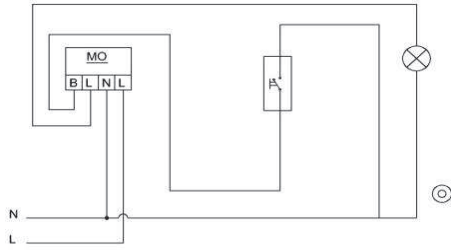

BAĞLANTI ŞEMASI / WIRING DIAGRAM

XXX-011313-205

MAT ALTIN

MAT GOLD

XXX ⇨ 501

ZİRVE

DEVRE ŞEMASI / CIRCUIT DIAGRAM

ZİRVE IŞIKLI LIGHT

ZİRVE CONTROL SWITCH-LIGHT ILLUMINATED

TR

- * 10 A, 250 V~
- * Bir kutuplu, bir yöllü.
- * Yaylı tip.
- * Işıklı.
- * Led ışık akımı 0,6-1mA
- * Vida bağlantılı montaj.
- * Sıva altı montaja uygun.

EN

- * Rated voltage: 250 V~
- * Rated current: 10 AX
- * 1 gang 1 way
- * Push Switch
- * Illuminated.
- * Neon Lamp Rated Current: 0,6-1mA.
- * Installation with screw connection
- * For flush-mounted installation.

ÖLÇÜLER / DIMENSIONS

RENK SEÇENEKLERİ / COLOR OPTIONS

XXX-010202-206

BEYAZ

WHITE

XXX-010303-206

KREM

CREAM