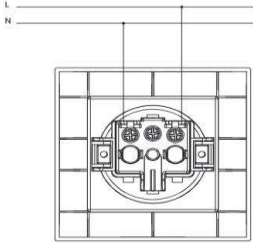

NEO PRİZ

NEO SOCKET OUTLET WITHOUT EARTHED

TR

- * 16 A, 250 V~
- * İki kutuplu.
- * Vida bağlantılı montaj.
- * Sıva altı montaja uygun.

EN

- * Rated voltage: 250 V~
- * Rated current: 16 AX
- * Without Earthed.
- * Installion with screw connection
- * For flush-mounted installation.

ÖLÇÜLER/ DIMENSIONS

RENK SEÇENEKLERİ / COLOR OPTIONS

513-000200-215 BEYAZ WHITE

BAĞLANTI ŞEMASI/ WIRING DIAGRAM

DEVRE ŞEMASI/ CIRCUIT DIAGRAM