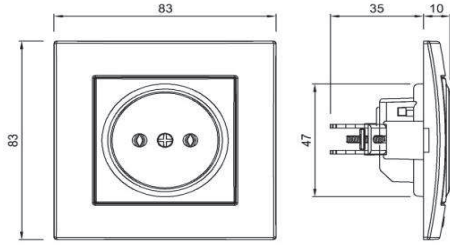

NEO PRİZ

NEO SOCKET OUTLET WITHOUT EARTHED

TR

- * 16 A, 250 V~
- * İki kutuplu.
- * Vida bağlantılı montaj.
- * Sıva altı montaja uygun.

EN

- * Rated voltage: 250 V~
- * Rated current: 16 AX
- * Without Earthed.
- * Installion with screw connection
- * For flush-mounted installation.

ÖLÇÜLER/ DIMENSIONS

RENK SEÇENEKLERİ / COLOR OPTIONS

513-000200-215 BEYAZ WHITE

BAĞLANTI ŞEMASI/ WIRING DIAGRAM

DEVRE ŞEMASI/ CIRCUIT DIAGRAM