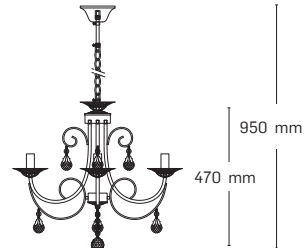

CHANDLER

8x max. 60W E14

EL0038246
material: metal + cristale
culoare: crom

720 mm

6x max. 60W E14

EL0038245
material: metal + cristale
culoare: crom

600 mm

3x max. 60W E14

EL0038244
material: metal + cristale
culoare: crom

530 mm

380 mm

245 mm

2x max. 60W E14

EL0038833
material: metal + cristale
culoare: crom

1x max. 60W E14

EL0038832
material: metal + cristale
culoare: crom

250 mm

245 mm