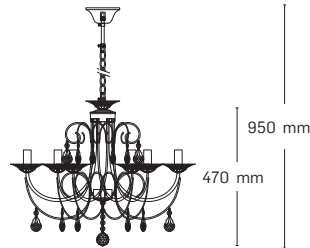

CHANDLER

8x max. 60W E14

EL0038246
material: metal + cristale
culoare: crom

720 mm

6x max. 60W E14

EL0038245
material: metal + cristale
culoare: crom

600 mm

3x max. 60W E14

EL0038244
material: metal + cristale
culoare: crom

530 mm

380 mm

245 mm

2x max. 60W E14

EL0038833
material: metal + cristale
culoare: crom

1x max. 60W E14

EL0038832
material: metal + cristale
culoare: crom

250 mm

245 mm