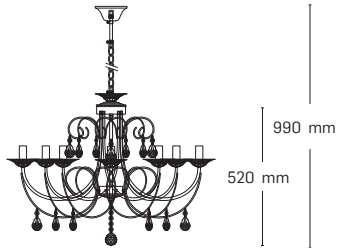

CHANDLER

8x max. 60W E14

EL0038246
material: metal + cristale
culoare: crom

720 mm

6x max. 60W E14

EL0038245
material: metal + cristale
culoare: crom

600 mm

3x max. 60W E14

EL0038244
material: metal + cristale
culoare: crom

530 mm

380 mm

245 mm

2x max. 60W E14

EL0038833
material: metal + cristale
culoare: crom

1x max. 60W E14

EL0038832
material: metal + cristale
culoare: crom

250 mm

245 mm