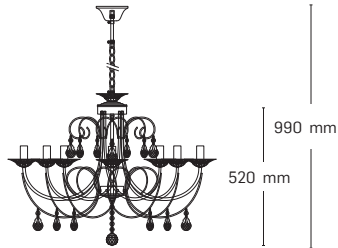

## CHANDLER

8x max. 60W E14

**EL0038246**  
material: metal + cristale  
culoare: crom

720 mm

6x max. 60W E14

**EL0038245**  
material: metal + cristale  
culoare: crom

600 mm

3x max. 60W E14

**EL0038244**  
material: metal + cristale  
culoare: crom

530 mm

380 mm

2x max. 60W E14

**EL0038833**  
material: metal + cristale  
culoare: crom

1x max. 60W E14

**EL0038832**  
material: metal + cristale  
culoare: crom

250 mm