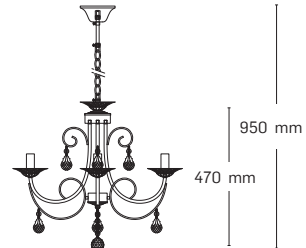

## CHANDLER

8x max. 60W E14

**EL0038246**  
material: metal + cristale  
culoare: crom

720 mm

6x max. 60W E14

**EL0038245**  
material: metal + cristale  
culoare: crom

600 mm

3x max. 60W E14

**EL0038244**  
material: metal + cristale  
culoare: crom

530 mm

380 mm

2x max. 60W E14

**EL0038833**  
material: metal + cristale  
culoare: crom

1x max. 60W E14

**EL0038832**  
material: metal + cristale  
culoare: crom

250 mm