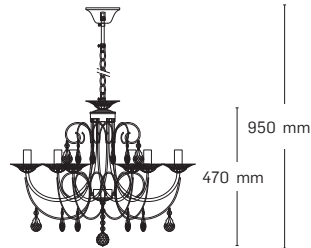

## CHANDLER

8x max. 60W E14

**EL0038246**  
material: metal + cristale  
culoare: crom

720 mm

6x max. 60W E14

**EL0038245**  
material: metal + cristale  
culoare: crom

600 mm

3x max. 60W E14

**EL0038244**  
material: metal + cristale  
culoare: crom

530 mm

380 mm

2x max. 60W E14

**EL0038833**  
material: metal + cristale  
culoare: crom

1x max. 60W E14

**EL0038832**  
material: metal + cristale  
culoare: crom

250 mm