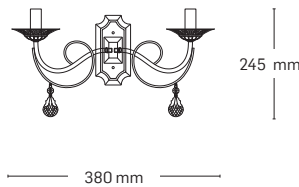

CHANDLER

8x
max.
60W
E14

EL0038246
material: metal + cristale
culoare: crom

6x
max.
60W
E14

EL0038245
material: metal + cristale
culoare: crom

3x
max.
60W
E14

EL0038244
material: metal + cristale
culoare: crom

2x
max.
60W
E14

EL0038833
material: metal + cristale
culoare: crom

1x
max.
60W
E14

EL0038832
material: metal + cristale
culoare: crom