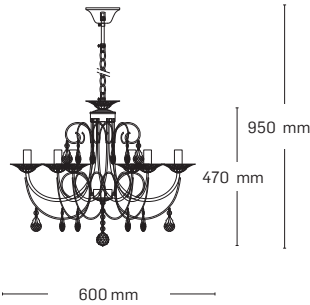

CHANDLER

8x
max.
60W
E14

EL0038246
material: metal + cristale
culoare: crom

6x
max.
60W
E14

EL0038245
material: metal + cristale
culoare: crom

3x
max.
60W
E14

EL0038244
material: metal + cristale
culoare: crom

2x
max.
60W
E14

EL0038833
material: metal + cristale
culoare: crom

1x
max.
60W
E14

EL0038832
material: metal + cristale
culoare: crom