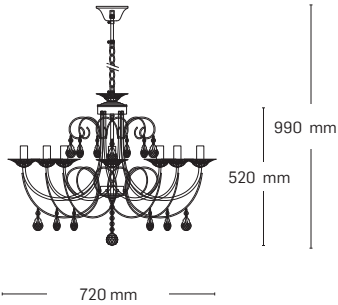

CHANDLER

8x
max.
60W
E14

EL0038246
material: metal + cristale
culoare: crom

6x
max.
60W
E14

EL0038245
material: metal + cristale
culoare: crom

3x
max.
60W
E14

EL0038244
material: metal + cristale
culoare: crom

2x
max.
60W
E14

EL0038833
material: metal + cristale
culoare: crom

1x
max.
60W
E14

EL0038832
material: metal + cristale
culoare: crom