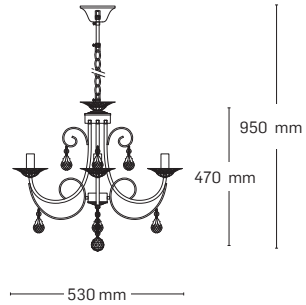

CHANDLER

8x
max.
60W
E14

EL0038246
material: metal + cristale
culoare: crom

6x
max.
60W
E14

EL0038245
material: metal + cristale
culoare: crom

3x
max.
60W
E14

EL0038244
material: metal + cristale
culoare: crom

2x
max.
60W
E14

EL0038833
material: metal + cristale
culoare: crom

1x
max.
60W
E14

EL0038832
material: metal + cristale
culoare: crom