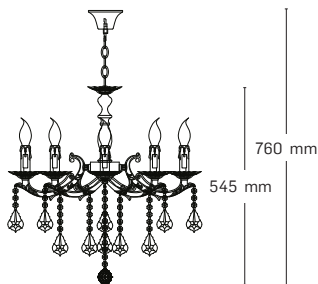

FASCINO

EL0038447

material: metal + cristale
culoare: alamă

EL0038446

material: metal + cristale
culoare: alamă

535 mm

535 mm