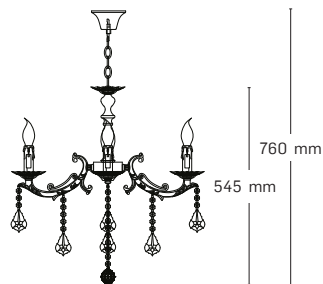

FASCINO

EL0038447

material: metal + cristale
culoare: alamă

EL0038446

material: metal + cristale
culoare: alamă

535 mm

535 mm