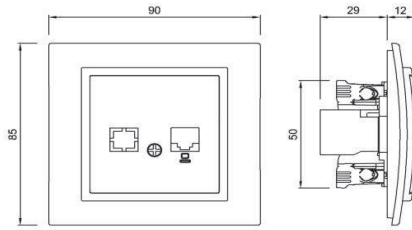

ZENA DATA PRİZİ (CAT6) ZENA DATA SOCKET OUTLET (CAT6)

TR

- * EIA/TIA 568 standartlarına uygundur; RJ45.
- * EIA/TIA 568 A ve B standartlarını destekler.
- * Pinler hem 568 A hem de 568 B'ye göre işaretlenmiştir.
- * Sıva altı montaja uygun.

EN

- * RJ45, Cat. 6 according to TIA/EIA-568.
- * Marking in accordance with EIA/TIA 568 A and B.
- * For flush-mounted installation.

ÖLÇÜLER / DIMENSIONS

BAĞLANTI ŞEMASI / WIRING DIAGRAM

*Data çıkışına göre 2 tip bağlantı.