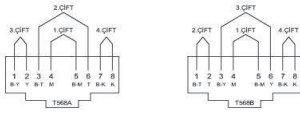

ZENA DATA PRİZİ (CAT6) ZENA DATA SOCKET OUTLET (CAT6)

TR

- * EIA/TIA 568 standartlarına uygundur; RJ45.
- * EIA/TIA 568 A ve B standartlarını destekler.
- * Pinler hem 568 A hem de 568 B'ye göre işaretlenmiştir.
- * Sıva altı montaja uygun.

EN

- * RJ45, Cat. 6 according to TIA/EIA-568.
- * Marking in accordance with EIA/TIA 568 A and B.
- * For flush-mounted installation.

ÖLÇÜLER / DIMENSIONS

BAĞLANTI ŞEMASI / WIRING DIAGRAM

*Data çıkışına göre 2 tip bağlantı.

DEVRE ŞEMASI / CIRCUIT DIAGRAM

RENK SEÇENEKLERİ / COLOR OPTIONS

XXX-010200-247	BEYAZ	WHITE
XXX-010300-247	KREM	CREAM
XXX-011000-247	M.GRİ	METALLIC GREY
XXX-011100-247	FÜME	FUME
XXX-011400-247	TİTANYUM	TITANIUM
XXX-011610-247	AÇIK SARI	LIGHT YELLOW
XXX-011710-247	TURUNCU	ORANGE
XXX-011810-247	YEŞİL	GREEN
XXX-011910-247	TURKUAZ	TURQUOISE
XXX-012010-247	LİLA	LILAC
XXX-012110-247	LACİVERT	DARK BLUE
XXX-012210-247	BORDO	CLARET RED
XXX-012300-247	VANİLLA GRANİT	VANILLA
XXX-012400-247	OLİVE GRANİT	OLIVE
XXX-012500-247	FİLDİŞİ	IVORY
XXX-012700-247	AKÇAĞAÇ	MAPLE
XXX-012800-247	YENİ KIRAZ	NEW CHERRY
XXX-012900-247	MAUN	MAHOGANY
XXX-060200-247	ANTİBACTERIAL	ANTİBACTERIAL