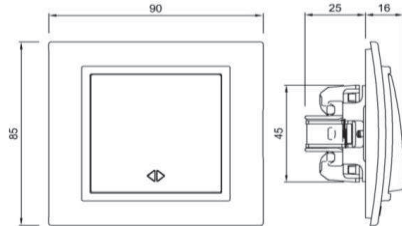

ZENA ARAVEAVİEN

ZENA TWO WAY SWITCH - INTERMEDIATE

TR

- * 10 A, 250 V~
- * Bir kutuplu, iki yollu.
- * Vida bağlantılı montaj.
- * Sıva altı montaja uygun.

EN

- * Rated voltage: 250 V~
- * Rated current: 10 AX
- * 1 gang 2 way
- * Installation with screw connection
- * For flush-mounted installation.

ÖLÇÜLER / DIMENSIONS

BAĞLANTI ŞEMASI / WIRING DIAGRAM

DEVRE ŞEMASI / CIRCUIT DIAGRAM

RENK SEÇENEKLERİ / COLOR OPTIONS

XXX-010200-214	BEYAZ	WHITE
XXX-010300-214	KREM	CREAM
XXX-011000-214	M.GRİ	METALLIC GREY
XXX-011100-214	FÜME	FUME
XXX-011400-214	TİTANYUM	TITANIUM
XXX-011610-214	AÇIK SARI	LIGHT YELLOW
XXX-011710-214	TURUNCU	ORANGE
XXX-011810-214	YEŞİL	GREEN
XXX-011910-214	TURKUAZ	TURQUOISE
XXX-012010-214	LİLA	LILAC
XXX-012110-214	LACİVERT	DARK BLUE
XXX-012210-214	BORDO	CLARET RED
XXX-012300-214	VANILLA GRANİT	VANILLA
XXX-012400-214	OLIVE GRANİT	OLIVE
XXX-012500-214	FİLDİŞİ	IVORY
XXX-012700-214	AKÇAĞAÇ	MAPLE
XXX-012800-214	YENİ KIRAZ	NEW CHERRY
XXX-012900-214	MAUN	MAHOGANY
XXX-060200-214	ANTİBACTERIAL	ANTİBACTERIAL