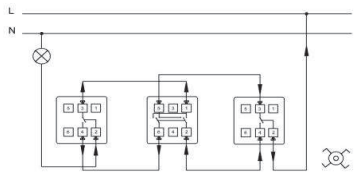

ZENA ARAVEAVİEN

ZENA TWO WAY SWITCH - INTERMEDIATE

TR

- * 10 A, 250 V~
- * Bir kutuplu, iki yollu.
- * Vida bağlantılı montaj.
- * Sıva altı montaja uygun.

EN

- * Rated voltage: 250 V~
- * Rated current: 10 AX
- * 1 gang 2 way
- * Installation with screw connection
- * For flush-mounted installation.

ÖLÇÜLER / DIMENSIONS

BAĞLANTI ŞEMASI / WIRING DIAGRAM

DEVRE ŞEMASI / CIRCUIT DIAGRAM

RENK SEÇENEKLERİ / COLOR OPTIONS

XXX-010200-214	BEYAZ	WHITE
XXX-010300-214	KREM	CREAM
XXX-011000-214	M.GRİ	METALLIC GREY
XXX-011100-214	FÜME	FUME
XXX-011400-214	TİTANYUM	TITANIUM
XXX-011610-214	AÇIK SARI	LIGHT YELLOW
XXX-011710-214	TURUNCU	ORANGE
XXX-011810-214	YEŞİL	GREEN
XXX-011910-214	TURKUAZ	TURQUOISE
XXX-012010-214	LİLA	LILAC
XXX-012110-214	LACİVERT	DARK BLUE
XXX-012210-214	BORDO	CLARET RED
XXX-012300-214	VANILLA GRANİT	VANILLA
XXX-012400-214	OLIVE GRANİT	OLIVE
XXX-012500-214	FİLDİŞİ	IVORY
XXX-012700-214	AKÇAĞAÇ	MAPLE
XXX-012800-214	YENİ KIRAZ	NEW CHERRY
XXX-012900-214	MAUN	MAHOGANY
XXX-060200-214	ANTİBACTERIAL	ANTİBACTERIAL