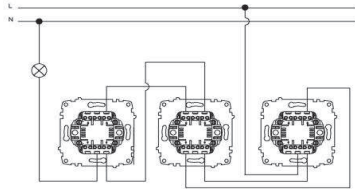

ZENA ARAVEAVİEN

ZENA TWO WAY SWITCH - INTERMEDIATE

TR

- * 10 A, 250 V~
- * Bir kutuplu, iki yollu.
- * Vida bağlantılı montaj.
- * Sıva altı montaja uygun.

EN

- * Rated voltage: 250 V~
- * Rated current: 10 AX
- * 1 gang 2 way
- * Installation with screw connection
- * For flush-mounted installation.

ÖLÇÜLER / DIMENSIONS

BAĞLANTI ŞEMASI / WIRING DIAGRAM

DEVRE ŞEMASI / CIRCUIT DIAGRAM

RENK SEÇENEKLERİ / COLOR OPTIONS

XXX-010200-214	BEYAZ	WHITE
XXX-010300-214	KREM	CREAM
XXX-011000-214	M.GRİ	METALLIC GREY
XXX-011100-214	FÜME	FUME
XXX-011400-214	TİTANYUM	TITANIUM
XXX-011610-214	AÇIK SARI	LIGHT YELLOW
XXX-011710-214	TURUNCU	ORANGE
XXX-011810-214	YEŞİL	GREEN
XXX-011910-214	TURKUAZ	TURQUOISE
XXX-012010-214	LİLA	LILAC
XXX-012110-214	LACİVERT	DARK BLUE
XXX-012210-214	BORDO	CLARET RED
XXX-012300-214	VANILLA GRANİT	VANILLA
XXX-012400-214	OLIVE GRANİT	OLIVE
XXX-012500-214	FİLDİŞİ	IVORY
XXX-012700-214	AKÇAĞAÇ	MAPLE
XXX-012800-214	YENİ KIRAZ	NEW CHERRY
XXX-012900-214	MAUN	MAHOGANY
XXX-060200-214	ANTİBACTERIAL	ANTİBACTERIAL