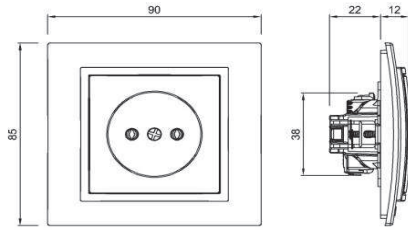

### TR

- \* 16 A, 250 V~
- \* İki kutuplu.
- \* Vida bağlantılı montaj.
- \* Sıva altı montaja uygun.

### ÖLÇÜLER / DIMENSIONS