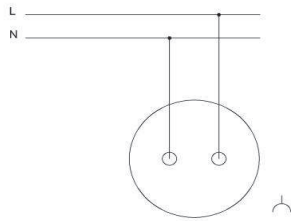

DEVRE ŞEMASI / CIRCUIT DIAGRAM

RENK SEÇENEKLERİ / COLOR OPTIONS

XXX-010200-215	BEYAZ	WHITE
XXX-010300-215	KREM	CREAM
XXX-011000-215	M.GRİ	METALLIC GREY
XXX-011100-215	FÜME	FUME
XXX-011400-215	TİTANYUM	TITANIUM
XXX-011610-215	AÇIK SARI	LIGHT YELLOW
XXX-011710-215	TURUNCU	ORANGE
XXX-011810-215	YEŞİL	GREEN
XXX-011910-215	TURKUAZ	TURQUOISE
XXX-012010-215	LİLA	LILAC
XXX-012110-215	LACİVERT	DARK BLUE
XXX-012210-215	BORDO	CLARET RED
XXX-012300-215	VANİLLA GRANİT	VANILLA
XXX-012400-215	OLİVE GRANİT	OLIVE
XXX-012500-215	FİLDİŞİ	IVORY
XXX-012700-215	AKÇAĞAÇ	MAPLE
XXX-012800-215	YENİ KIRAZ	NEW CHERRY
XXX-012900-215	MAUN	MAHOGANY
XXX-060200-215	ANTİBACTERIAL	ANTİBACTERIAL

XXX ⇨ 500 ZENA