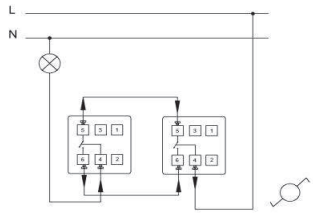

DEVRE ŞEMASI / CIRCUIT DIAGRAM

RENK SEÇENEKLERİ / COLOR OPTIONS

XXX-010200-209	BEYAZ	WHITE
XXX-010300-209	KREM	CREAM
XXX-011000-209	M.GRİ	METALLIC GREY
XXX-011100-209	FÜME	FUME
XXX-011400-209	TİTANYUM	TITANIUM
XXX-011610-209	AÇIK SARI	LIGHT YELLOW
XXX-011710-209	TURUNCU	ORANGE
XXX-011810-209	YEŞİL	GREEN
XXX-011910-209	TURKUAZ	TURQUOISE
XXX-012010-209	LİLA	LILAC
XXX-012110-209	LACİVERT	DARK BLUE
XXX-012210-209	BORDO	CLARET RED
XXX-012300-209	VANİLLA GRANİT	VANILLA
XXX-012400-209	OLİVE GRANİT	OLIVE
XXX-012500-209	FİLDİŞİ	IVORY
XXX-012700-209	AKÇAAĞAÇ	MAPLE
XXX-012800-209	YENİ KIRAZ	NEW CHERRY
XXX-012900-209	MAUN	MAHOGANY
XXX-060200-209	ANTİBACTERIAL	ANTİBACTERIAL

XXX ⇨ 500 ZENA