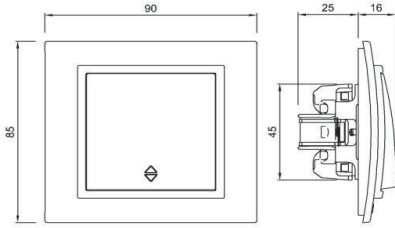

### TR

- \* 10 AX, 250 V~
- \* Bir kutuplu, iki yollu.
- \* Vida bağlantılı montaj.
- \* Sıva altı montaja uygun.

### ÖLÇÜLER / DIMENSIONS