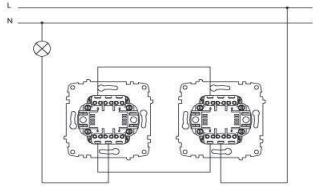

### TR

- \* 10 AX, 250 V~
- \* Bir kutuplu, iki yollu.
- \* Vida bağlantılı montaj.
- \* Sıva altı montaja uygun.

### EN

- \* Rated voltage: 250 V~
- \* Rated current: 10 AX
- \* 1 gang 2 way
- \* Installation with screw connection
- \* For flush-mounted installation.

### ÖLÇÜLER / DIMENSIONS

### BAĞLANTI ŞEMASI / WIRING DIAGRAM