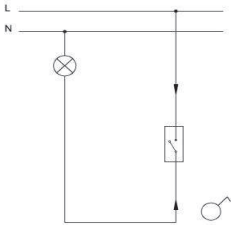

### ÖLÇÜLER / DIMENSIONS

### BAĞLANTI ŞEMASI / WIRING DIAGRAM

### DEVRE ŞEMASI / CIRCUIT DIAGRAM

### TR

- \* 10 AX, 250 V~
- \* Bir kutuplu, bir yollu.
- \* Vida bağlantılı montaj.
- \* Sıva altı montaja uygun.