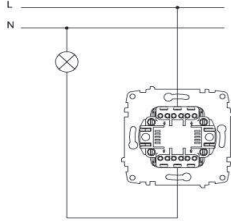

### ÖLÇÜLER / DIMENSIONS

### BAĞLANTI ŞEMASI / WIRING DIAGRAM

### DEVRE ŞEMASI / CIRCUIT DIAGRAM

### TR

- \* 10 AX, 250 V~
- \* Bir kutuplu, bir yollu.
- \* Vida bağlantılı montaj.
- \* Sıva altı montaja uygun.