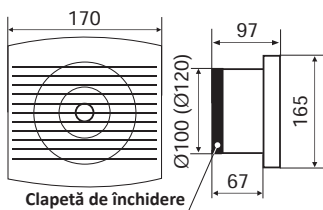

VENTILATOR

Clapetă de închidere

WAVE

Clapetă de închidere

OK

Q-VENT

Cod	Model	P _(ti)	Debit maxim	Rotații/min	Diametru (Ø)	Echipeare	IP	Stocabil
unitate de măsură		W	m ³ /h		mm			
EL0023894	WAVE 100C	11	95	2500	100	clapetă antiretur	x4	✓
EL0023895	WAVE 120C	11	95	2500	120	clapetă antiretur	x4	✓
EL0023896	OK 04 100C	11	100	2500	100	clapetă antiretur	x4	✓
EL0025345	OK 04 120C	11	100	2500	120	clapetă antiretur	x4	✓
EL0025343	OK 04 100T	11	100	2500	100	timer	x4	✓
EL0025346	OK 04 100 LRT	11	100	2500	100	fotosenzor	x4	✓
EL0025347	OK 04 100 T-HCS	11	100	2500	100	timer și senzor umiditate	x4	✓
EL0017168	Q100	14	110	2300	100			✓
EL0017169	Q125	17	205	2400	125			✓
EL0017170	Q150	21	280	2400	150			✓

DIMENSIUNI
BAX

BUC./BAX

KG / BAX

Informații logistice:

vezi indexul de la sfârșitul catalogului