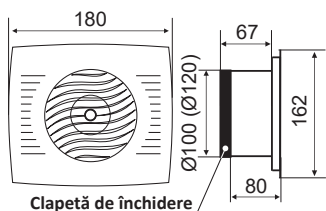

VENTILATOR

Clapetă de închidere

WAVE

Clapetă de închidere

OK

Q-VENT

Cod	Model	P _(ti)	Debit maxim	Rotații/min	Diametru (Ø)	Echipeare	IP	Stocabil
unitate de măsură		W	m ³ /h		mm			
EL0023894	WAVE 100C	11	95	2500	100	clapetă antiretur	x4	✓
EL0023895	WAVE 120C	11	95	2500	120	clapetă antiretur	x4	✓
EL0023896	OK 04 100C	11	100	2500	100	clapetă antiretur	x4	✓
EL0025345	OK 04 120C	11	100	2500	120	clapetă antiretur	x4	✓
EL0025343	OK 04 100T	11	100	2500	100	timer	x4	✓
EL0025346	OK 04 100 LRT	11	100	2500	100	fotosenzor	x4	✓
EL0025347	OK 04 100 T-HCS	11	100	2500	100	timer și senzor umiditate	x4	✓
EL0017168	Q100	14	110	2300	100			✓
EL0017169	Q125	17	205	2400	125			✓
EL0017170	Q150	21	280	2400	150			✓

DIMENSIUNI
BAX

BUC./BAX

KG / BAX

Informații logistice:

vezi indexul de la sfârșitul catalogului