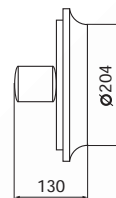

VENTILATOR

Clapetă de închidere

WAVE

Clapetă de închidere

OK

Q-VENT

Cod	Model	P _(ti)	Debit maxim	Rotații/min	Diametru (Ø)	Echipeare	IP	Stocabil
unitate de măsură		W	m ³ /h		mm			
EL0023894	WAVE 100C	11	95	2500	100	clapetă antiretur	x4	✓
EL0023895	WAVE 120C	11	95	2500	120	clapetă antiretur	x4	✓
EL0023896	OK 04 100C	11	100	2500	100	clapetă antiretur	x4	✓
EL0025345	OK 04 120C	11	100	2500	120	clapetă antiretur	x4	✓
EL0025343	OK 04 100T	11	100	2500	100	timer	x4	✓
EL0025346	OK 04 100 LRT	11	100	2500	100	fotosenzor	x4	✓
EL0025347	OK 04 100 T-HCS	11	100	2500	100	timer și senzor umiditate	x4	✓
EL0017168	Q100	14	110	2300	100			✓
EL0017169	Q125	17	205	2400	125			✓
EL0017170	Q150	21	280	2400	150			✓

DIMENSIUNI
BAX

BUC./BAX

KG / BAX

Informații logistice:

vezi indexul de la sfârșitul catalogului