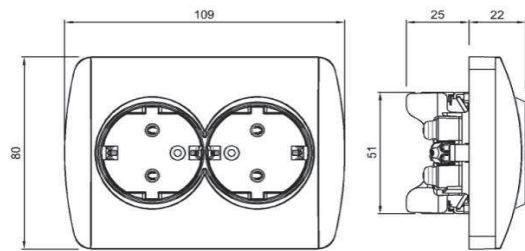

### DEVRE ŞEMASI / CIRCUIT DIAGRAM

### TR

- \* 16 A, 250 V~
- \* İki kutuplu.
- \* Topraklama kontaklı.
- \* Vida bağlantılı montaj.
- \* Siva altı montaja uygun.

### ÖLÇÜLER / DIMENSIONS