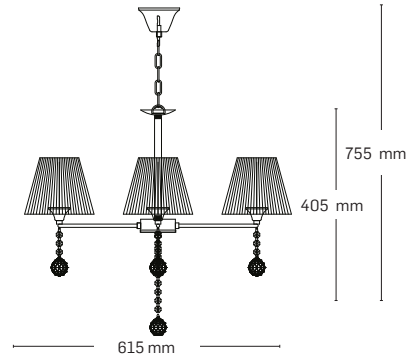

## QUINN

**EL0038453**

**material:** metal + cristale  
**culoare:** alamă  
**abajur:** textil alb

**EL0038452**

**material:** metal + cristale  
**culoare:** alamă  
**abajur:** textil alb

**EL0038891**

**material:** metal + cristale  
**culoare:** alamă  
**abajur:** textil alb