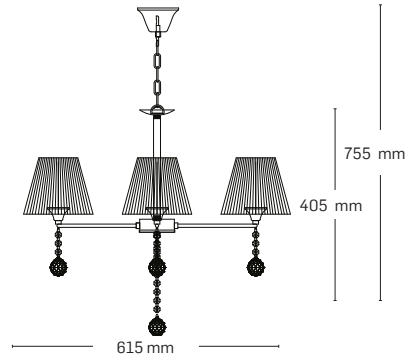

QUINN

EL0038453

material: metal + cristale
culoare: alamă
abajur: textil alb

EL0038452

material: metal + cristale
culoare: alamă
abajur: textil alb

EL0038891

material: metal + cristale
culoare: alamă
abajur: textil alb