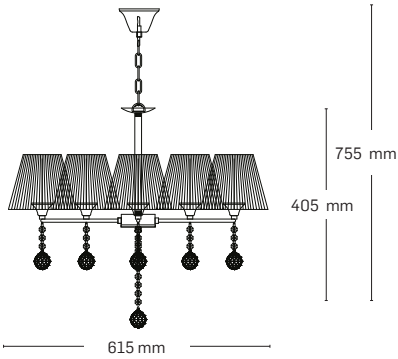

QUINN

EL0038453

material: metal + cristale
culoare: alamă
abajur: textil alb

EL0038452

material: metal + cristale
culoare: alamă
abajur: textil alb

EL0038891

material: metal + cristale
culoare: alamă
abajur: textil alb