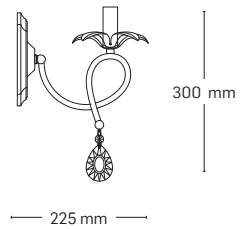

SELINA

EL0038247
material: metal + cristale
culoare: negru

EL0038835
material: metal + cristale
culoare: negru

EL0038834
material: metal + cristale
culoare: negru

Detaliu de cristal