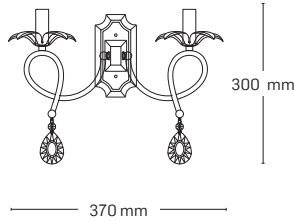

SELINA

EL0038247
material: metal + cristale
culoare: negru

EL0038835
material: metal + cristale
culoare: negru

EL0038834
material: metal + cristale
culoare: negru

Detaliu de cristal