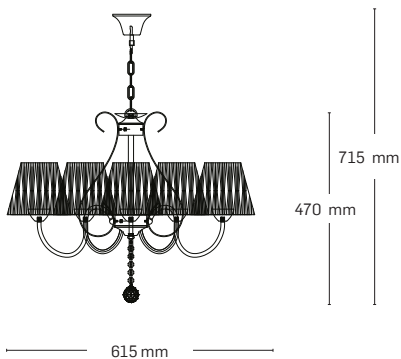

YORK

EL0038451

material: metal

culoare: crom

abajur: plastic+textil negru

EL0038450

material: metal

culoare: crom

abajur: plastic+textil negru

EL0038890

material: metal

culoare: crom

abajur: plastic+textil negru