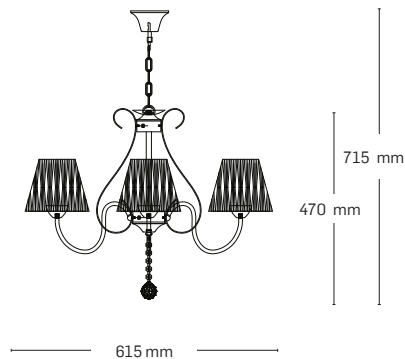

YORK

EL0038451

material: metal

culoare: crom

abajur: plastic+textil negru

EL0038450

material: metal

culoare: crom

abajur: plastic+textil negru

EL0038890

material: metal

culoare: crom

abajur: plastic+textil negru