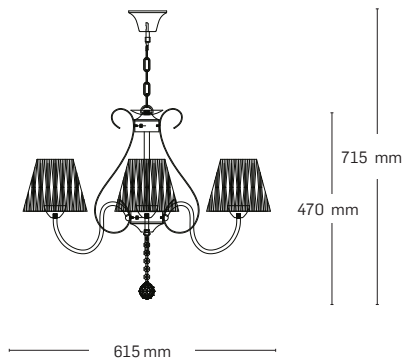

YORK

EL0038451

material: metal
culoare: crom
abajur: plastic+textil negru

EL0038450

material: metal
culoare: crom
abajur: plastic+textil negru

EL0038890

material: metal
culoare: crom
abajur: plastic+textil negru