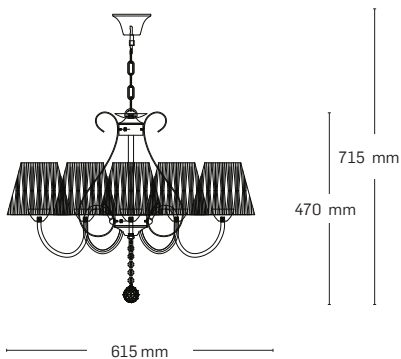

YORK

EL0038451

material: metal
culoare: crom
abajur: plastic+textil negru

EL0038450

material: metal
culoare: crom
abajur: plastic+textil negru

EL0038890

material: metal
culoare: crom
abajur: plastic+textil negru