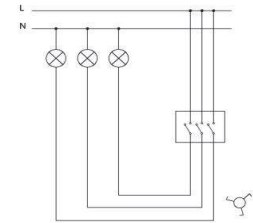

## ZENA TRIPLE POLE SWITCH

### ÖLÇÜLER / DIMENSIONS

### BAĞLANTI ŞEMASI / WIRING DIAGRAM

### TR

- \* 10 AX, 250 V~
- \* Bir kutuplu, üç yollu.
- \* Vida bağlantılı montaj.
- \* Sıva altı montaja uygun.