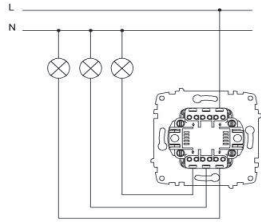

## ZENA TRIPLE POLE SWITCH

### ÖLÇÜLER / DIMENSIONS

### BAĞLANTI ŞEMASI / WIRING DIAGRAM

### TR

- \* 10 AX, 250 V~
- \* Bir kutuplu, üç yollu.
- \* Vida bağlantılı montaj.
- \* Sıva altı montaja uygun.