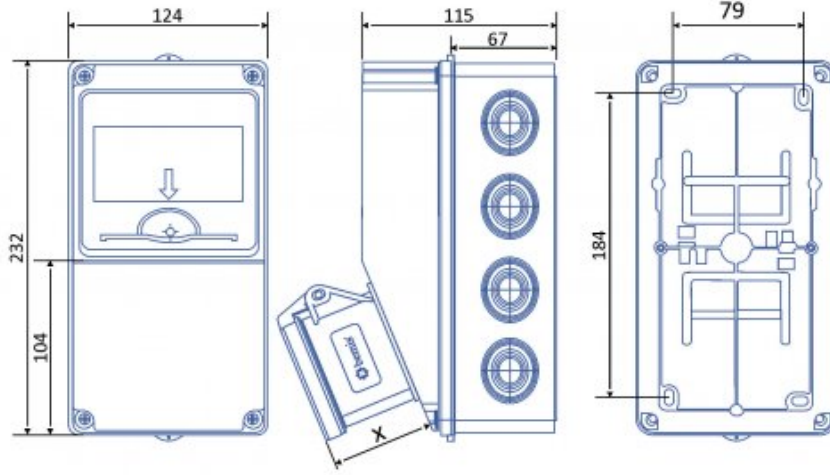

V5 Kombinasyon

- Gövde Tipi V5 Kombinasyon
- IP Sınıfı IP 44
- Ağırlık 860
- Kutu Adeti 1
- Koli Adeti 12
- Ürün Kodu BH1-2134-2020
- Ürün Kodu 2 BH1-3102-3104
- Ürün Kodu 3 BEM 70-871
- Halogen ABS Halogen Free
- Prizli/Prizsiz Prizli
- Bağlantılı/Bağlantısız Bağlantısız

	1 Adet Priz	2 Adet Priz
Volt	380V-450V	220V-250V
Amper	32A	16A
Hertz	50Hz - 60Hz	50Hz - 60Hz
Kutup	3P+E+N	2P+E
Saat Yönü		

V5 Kombinasyon

IP 44 PRİZLER

Priz Yükseklik Ölçüsü (x)

	X (mm)	X (mm)	
CEE Norm 3/32A Som. Prizi		47	
CEE Norm 4/32A Som. Prizi		47	
1/16A Pano Prizi	18	CEE Norm 5/32A Som. Prizi	47
1/16A Mak. Prizi	40	CEE Norm 3/63A Mak. Prizi	92
3/25A Somunlu Priz	33	CEE Norm 4/63A Mak. Prizi	92
CEE Norm 3/16A Mak. Prizi	55	CEE Norm 5/63A Mak. Prizi	92
CEE Norm 4/16A Mak. Prizi	55	CEE Norm 24V 2-3/16A Mak. Prizi	37
CEE Norm 5/16A Som. Prizi	47	CEE Norm 24V 2-5/32A Mak. Prizi	37

IP 67 PRİZLER

Priz Yükseklik Ölçüsü (x)

	X (mm)	X (mm)	
CEE Norm 5/32A Som. Priz		60	
CEE Norm 3/63A Mak. Prizi		104	
1/16A Mak. Prizi	40	CEE Norm 4/63A Mak. Prizi	104
CEE Norm 3/16A Mak. Prizi	60	CEE Norm 5/63A Mak. Prizi	104
CEE Norm 4/16A Mak. Prizi	60	CEE Norm 4/125A Mak. Prizi	122
CEE Norm 5/16A Som. Priz	52	CEE Norm 5/125A Mak. Prizi	122
CEE Norm 3/32A Som. Priz	60	CEE Norm 24V 2-3/16A Mak. Prizi	42
CEE Norm 4/32A Som. Priz	60	CEE Norm 24V 2-3/32A Mak. Prizi	42