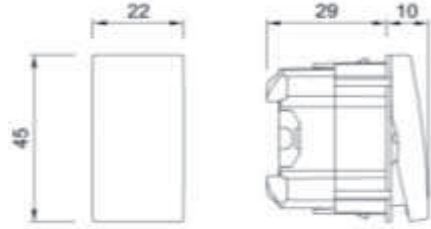

### TR

- \* 10 AX, 250 V~
- \* Bir kutuplu, bir yöllü.
- \* Sıva altı montaja uygun.

### ÖLÇÜLER / DIMENSIONS