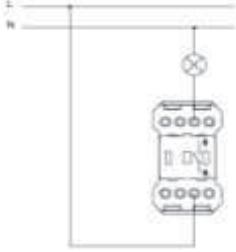

BAĞLANTI ŞEMASI / WIRING DIAGRAM